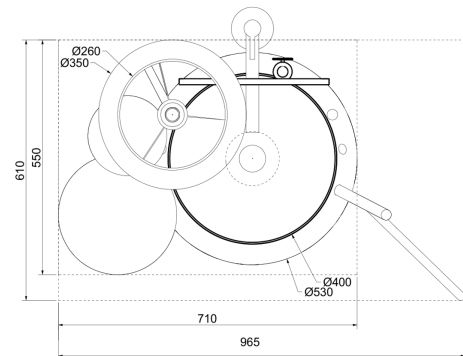

Info | Info

Bianco Lucido
Glossy White
cod. BTLWP

Colorato
Colored
cod. BTLWCP

BUTLER

scarico a terra | *floor drain*

ATTENZIONE / ATTENTION
 Predisporre un punto luce per presa lampada / Prepare one light point for lamp socket.

Info | Info

Bianco Lucido
 Glossy *White*
 cod. BTLWT

Colorato
 Colored
 cod. BTLWCT

BUTLER - ACCESSORI

butler - accessories

Il Butler offre la possibilità di inserire gli accessori sia a destra che a sinistra, secondo lo schema suggerito.