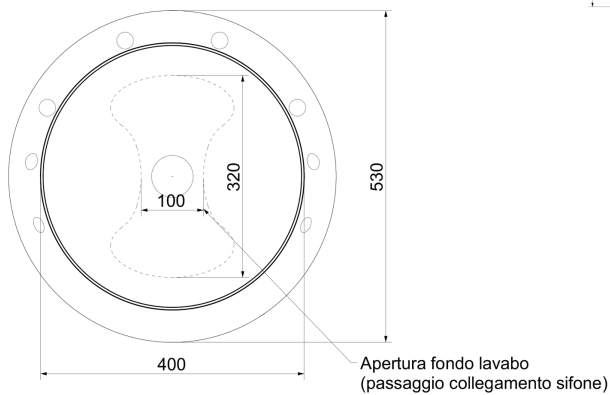

Info | Info

Bianco Lucido
Glossy White
cod. BTLWP

Colorato
Colored
cod. BTLWCP

BUTLER

scarico a terra | *floor drain*

ATTENZIONE / ATTENTION
 Predisporre un punto luce per presa lampada / Prepare one light point for lamp socket.

Info | Info

Bianco Lucido
 Glossy *White*
 cod. BTLWT

Colorato
 Colored
 cod. BTLWCT

BUTLER - ACCESSORI

butler - accessories

Il Butler offre la possibilità di inserire gli accessori sia a destra che a sinistra, secondo lo schema suggerito.