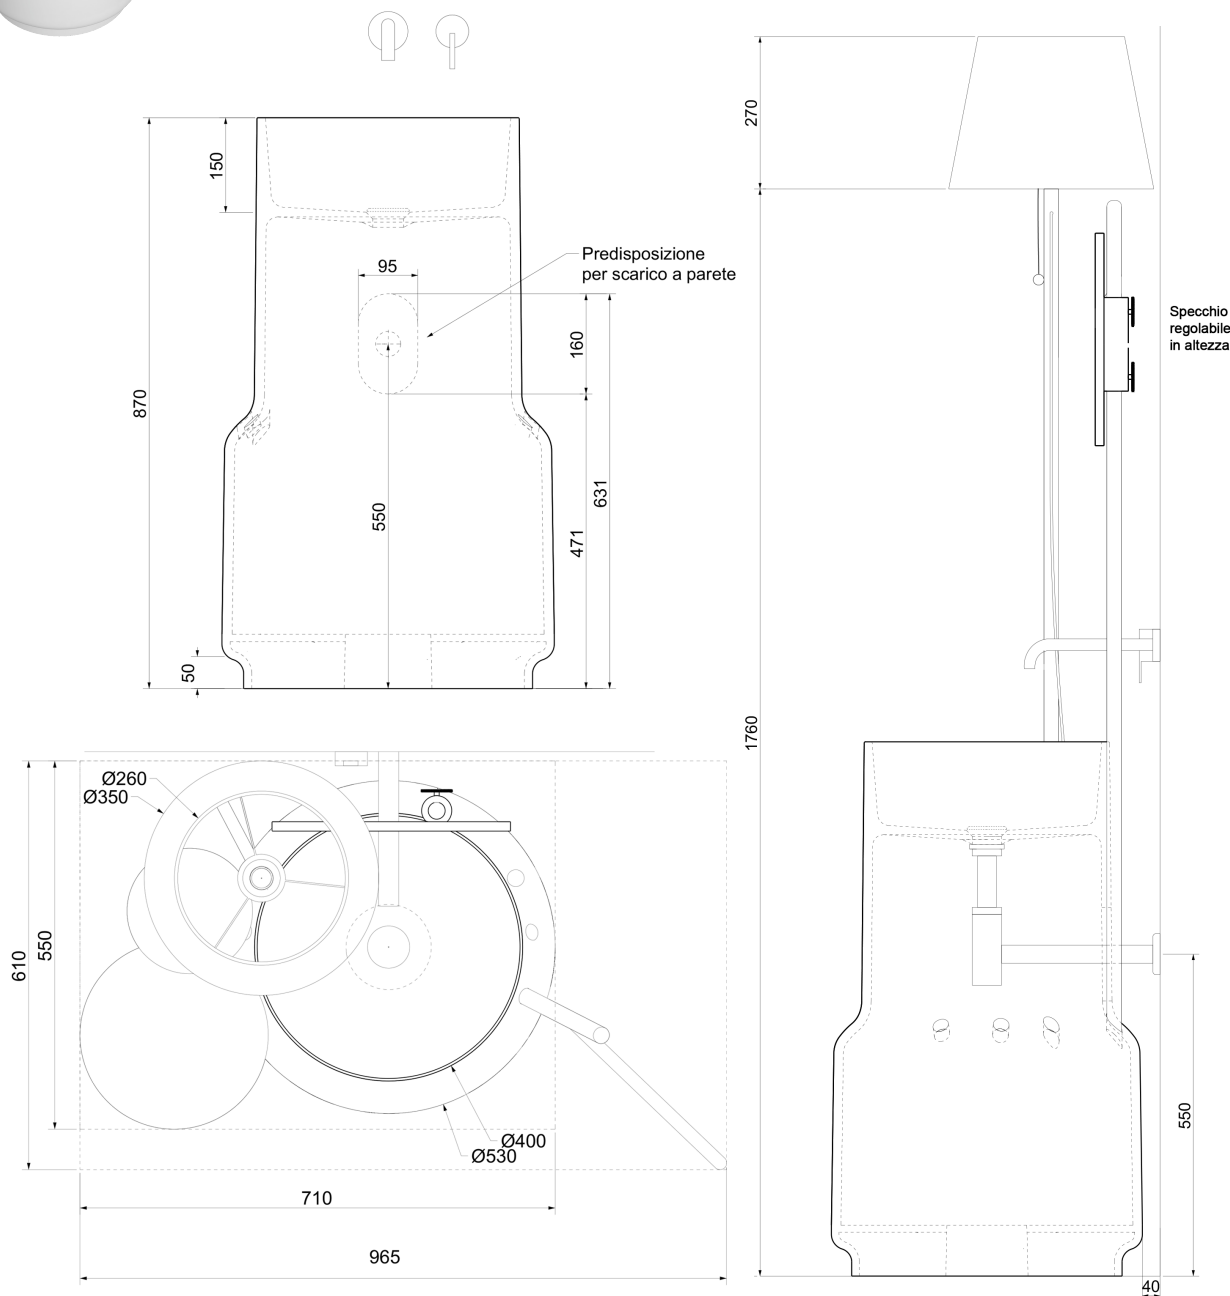

ATTENZIONE / ATTENTION

Predisporre un punto luce per presa lampada / *Prepare one light point for lamp socket.*