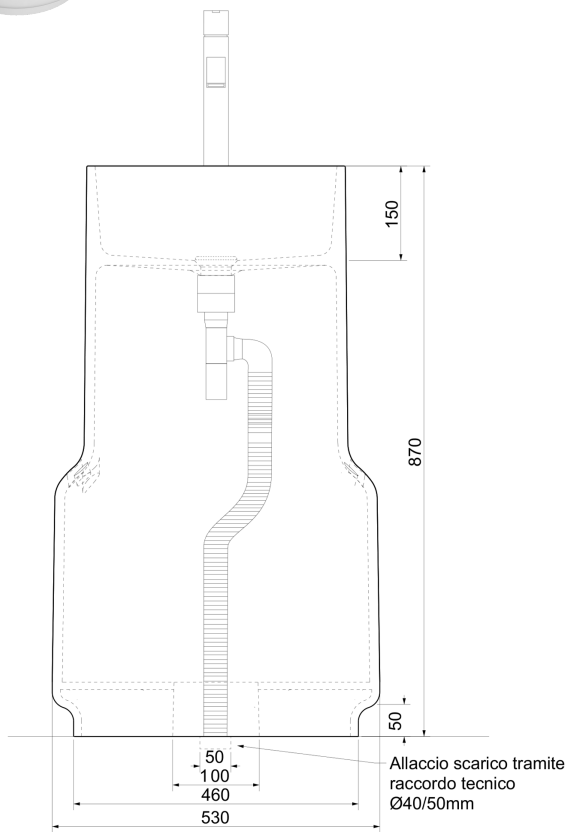

Info | Info

Bianco Lucido
Glossy White
cod. BTLWP

Colorato
Colored
cod. BTLWCP

BUTLER

scarico a terra | *floor drain*

ATTENZIONE / ATTENTION
 Predisporre un punto luce per presa lampada / Prepare one light point for lamp socket.

Info | Info

Bianco Lucido
 Glossy *White*
 cod. BTLWT

Colorato
 Colored
 cod. BTLWCT

BUTLER - ACCESSORI

butler - accessories

Il Butler offre la possibilità di inserire gli accessori sia a destra che a sinistra, secondo lo schema suggerito.

Paralume Cilindrico Ø40 h.22cm colore Beige | Cylindrical Lampshade Ø40 h.22cm Beige color
cod. BPC

Paralume 26-35 cm colore Beige | Lampshade 26-35 cm Beige color
cod. BPL

Specchio Ø38 legno Iroko naturale | Mirror Ø38 natural Iroko wood