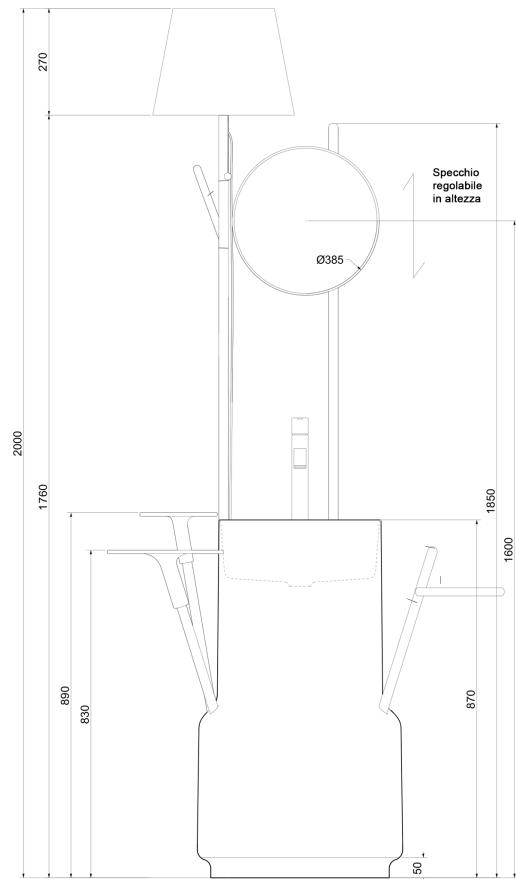

Info | Info

Bianco Lucido
Glossy White
cod. BTLWP

Colorato
Colored
cod. BTLWCP

BUTLER

scarico a terra | *floor drain*

ATTENZIONE / ATTENTION
 Predisporre un punto luce per presa lampada / Prepare one light point for lamp socket.

Info | Info

Bianco Lucido
 Glossy *White*
 cod. BTLWT

Colorato
 Colored
 cod. BTLWCT

BUTLER - ACCESSORI

butler - accessories

Il Butler offre la possibilità di inserire gli accessori sia a destra che a sinistra, secondo lo schema suggerito.

Paralume Cilindrico Ø40 h.22cm colore Beige | Cylindrical Lampshade Ø40 h.22cm Beige color
cod. BPC

Paralume 26-35 cm colore Beige | Lampshade 26-35 cm Beige color
cod. BPL

Specchio Ø38 legno Iroko naturale | Mirror Ø38 natural Iroko wood