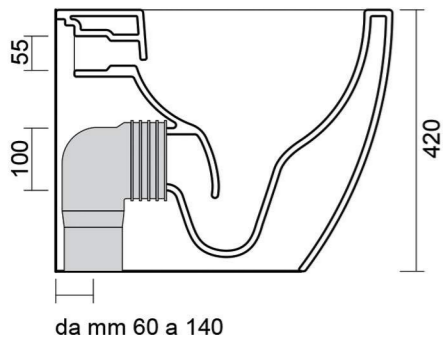

VASO 54 X 36 X H42

BIDET 54 X 36 X H42

ARCADIA round

ARCADIA **ROUND 54x36**

vaso da terra | wc back to wall

ARCADIA **ROUND 54x36**

bidet da terra | bidet back to wall

Bianco Lucido / Glossy White
cod. WCART