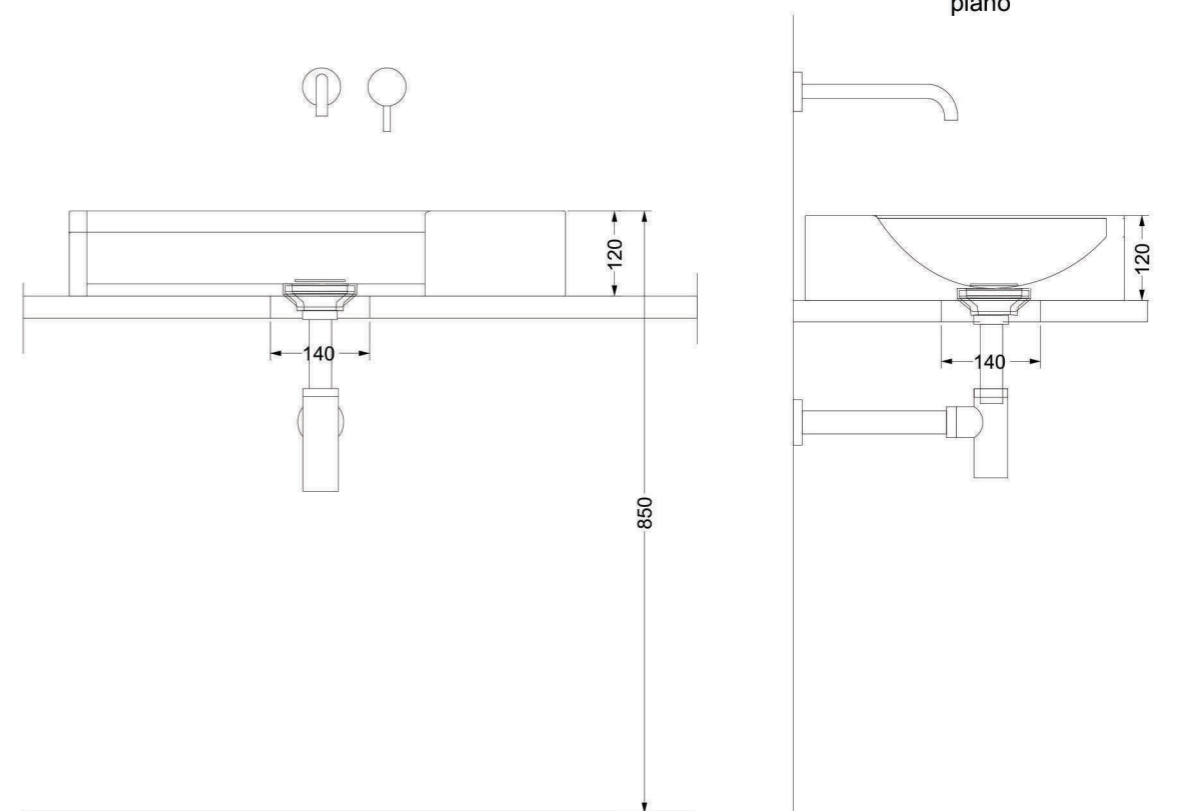

IBISCO

AQUA

NINFEA 45 appoggio | sit-on

Ø140 Foro consigliato sul piano

IBISCO 70x45 appoggio | sit-on

Ø140 Foro consigliato sul piano

Prezzo | Price

Bianco Lucido / Glossy White
cod. AN45