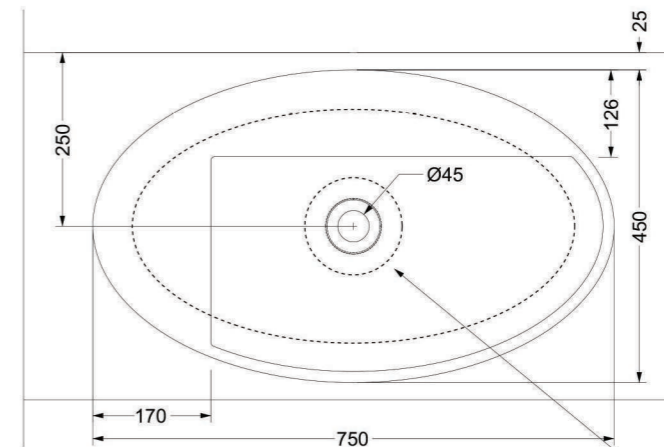

Ø140 Foro consigliato sul piano