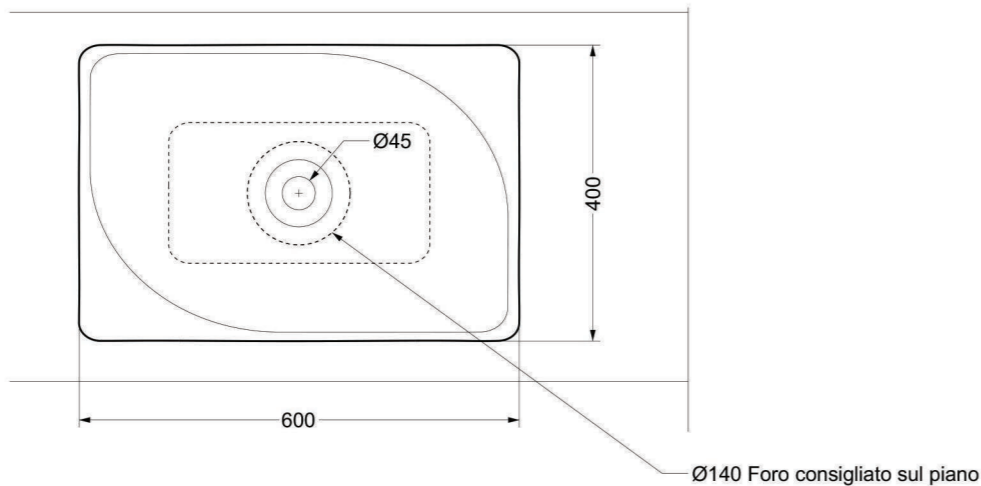

appoggio | sit-on

Bianco Lucido / Glossy White
cod. CS45

Colorato / Colored
cod. CS45C

Bianco Lucido / Glossy White

Colorato / Colored
cod. CS75C

CUSHION 60X40

appoggio | *sit-on*

Bianco Lucido / Glossy White
cod. CS60