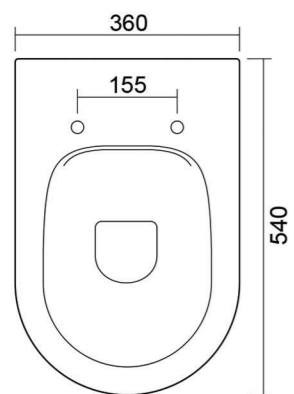

VASO 54 X 36 X H42

BIDET 54 X 36 X H42

ARCADIA round

ARCADIA **ROUND 54x36**

vaso da terra | wc back to wall

ARCADIA **ROUND 54x36**

bidet da terra | bidet back to wall

Bianco Lucido / Glossy White
cod. WCART