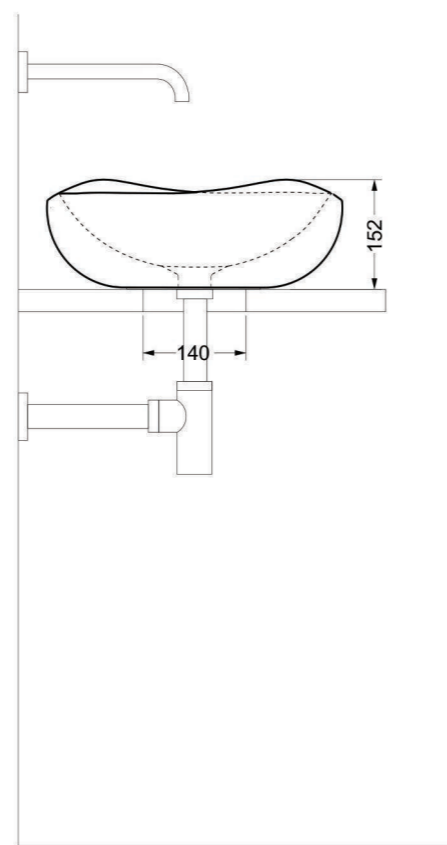

CUSHION 60X40

appoggio | *sit-on*

Bianco Lucido / Glossy White
cod. CS60

Colorato / Colored
cod. CS60C