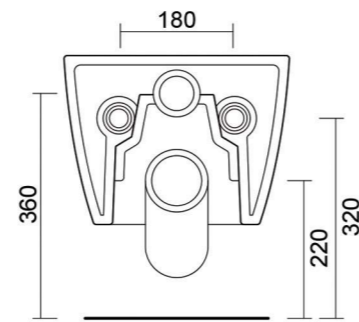

VASO 54 X 36

BIDET 54 X 36

ARCADIA square

ARCADIA **SQUARE 54x36**

vaso sospeso | wall-hung wc

ARCADIA **SQUARE 54x36**

bidet sospeso | wall-hung bidet

Bianco Lucido / Glossy White
cod. WCASS