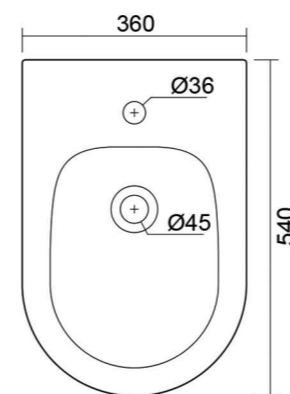

VASO 54 X 36 X H42

BIDET 54 X 36 X H42

ARCADIA round

ARCADIA **ROUND 54x36**

vaso da terra | wc back to wall

ARCADIA **ROUND 54x36**

bidet da terra | bidet back to wall

Bianco Lucido / Glossy White
cod. WCART