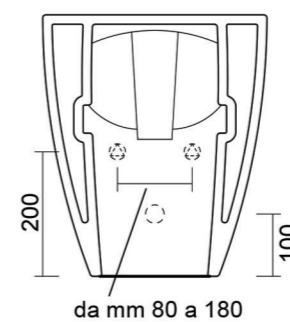

VASO 54 X 36 X H42

BIDET 54 X 36 X H42

ARCADIA round

ARCADIA **ROUND 54x36**

vaso da terra | wc back to wall

ARCADIA **ROUND 54x36**

bidet da terra | bidet back to wall

Bianco Lucido / Glossy White
cod. WCART