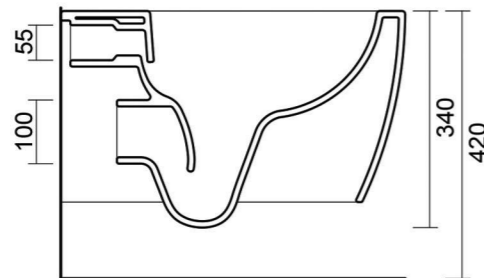

VASO sospeso 54 X 36

BIDET sospeso 54 X 36

ARCADIA
round

ARCADA ROUND 54x36

vaso sospeso | wc wall hung

ARCADA ROUND 54x36

bidet sospeso | bidet wall hung

Bianco Lucido / Glossy White
cod. WCARS