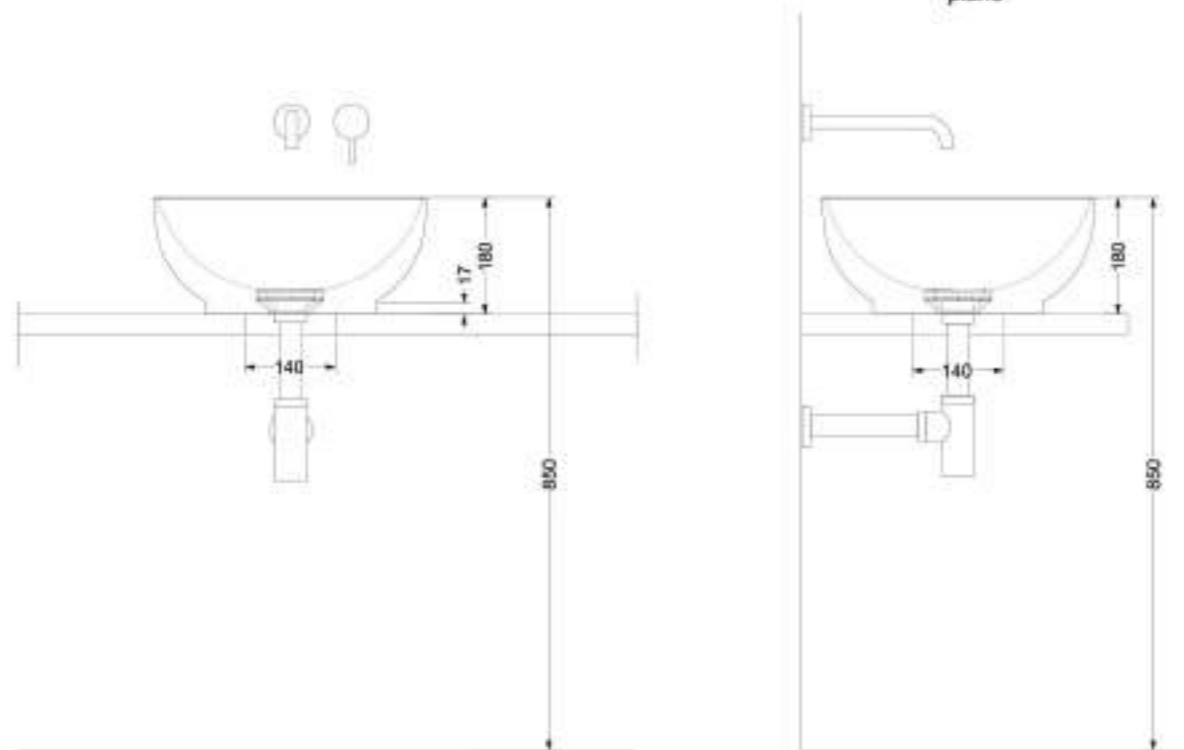

FIUMELATTE 42 h18

FIUMELATTE 60X42

FIUMELATTE

FIUMELATTE 60x42

FIUMELATTE 42 h 18

FIUMELATTE 60x42

FIUMELATTE

FIUMELATTE 42 h 18
appoggio | *sit-on*