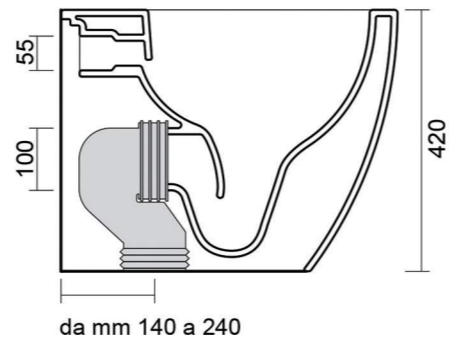

VASO 54 X 36 X H42

BIDET 54 X 36 X H42

ARCADIA round

ARCADIA **ROUND 54x36**

vaso da terra | wc back to wall

ARCADIA **ROUND 54x36**

bidet da terra | bidet back to wall

Bianco Lucido / Glossy White
cod. WCART