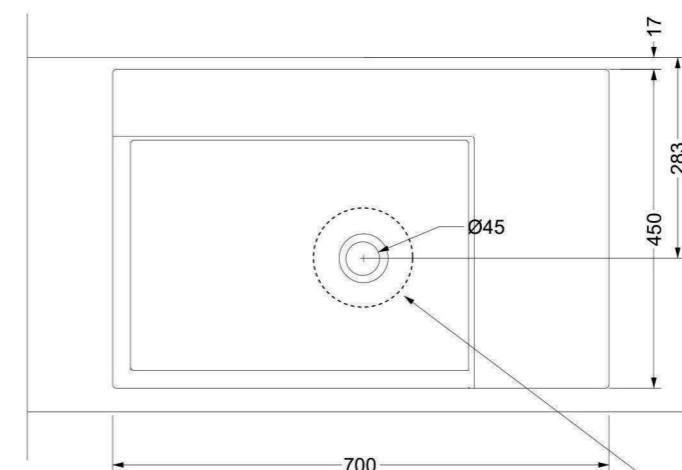

IBISCO

AQUA

NINFEA 45 appoggio | sit-on

Ø140 Foro consigliato sul piano

IBISCO 70x45 appoggio | sit-on

Ø140 Foro consigliato sul piano

Prezzo | Price

Bianco Lucido / Glossy White
cod. AN45