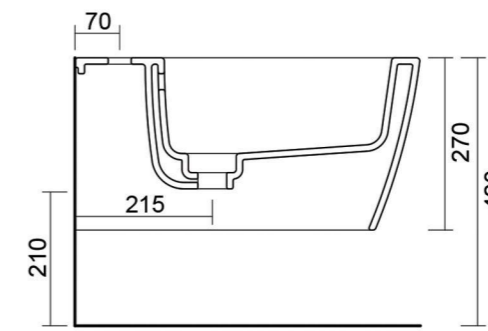

VASO 54 X 36

BIDET 54 X 36

ARCADIA square

ARCADIA **SQUARE 54x36**

vaso sospeso | wall-hung wc

ARCADIA **SQUARE 54x36**

bidet sospeso | wall-hung bidet

Bianco Lucido / Glossy White
cod. WCASS