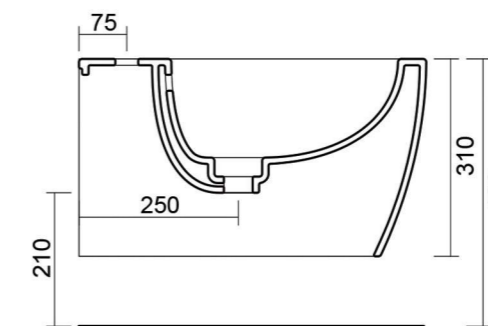

VASO sospeso 54 X 36

BIDET sospeso 54 X 36

ARCADIA
round

ARCADA ROUND 54x36

vaso sospeso | wc wall hung

ARCADA ROUND 54x36

bidet sospeso | bidet wall hung

Bianco Lucido / Glossy White
cod. WCARS