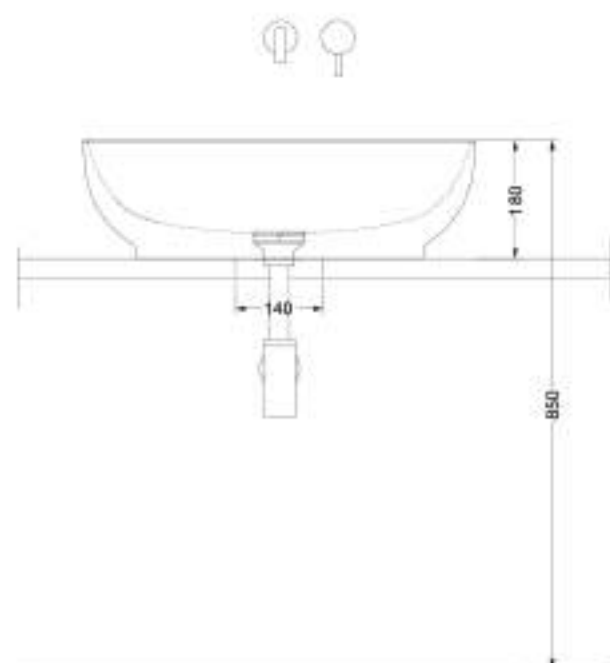

Bianco Lucido / *Glossy White*
cod. FL60

Colorato / *Colored*
cod. FL60C