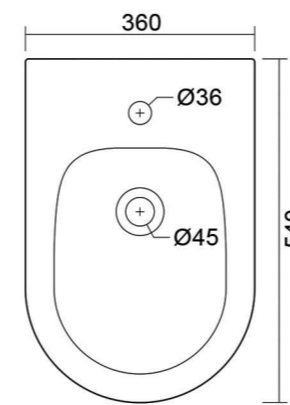

VASO sospeso 54 X 36

BIDET sospeso 54 X 36

ARCADIA
round

ARCADA ROUND 54x36

vaso sospeso | wc wall hung

ARCADA ROUND 54x36

bidet sospeso | bidet wall hung

Bianco Lucido / Glossy White
cod. WCARS