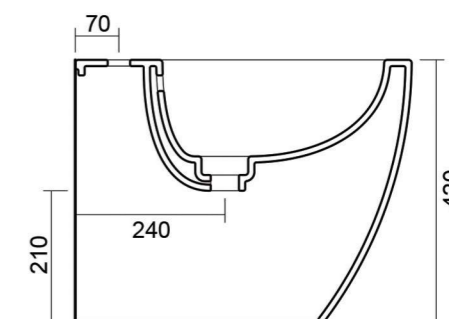

VASO 54 X 36 X H42

BIDET 54 X 36 X H42

ARCADIA round

ARCADIA **ROUND 54x36**

vaso da terra | wc back to wall

ARCADIA **ROUND 54x36**

bidet da terra | bidet back to wall

Bianco Lucido / Glossy White
cod. WCART