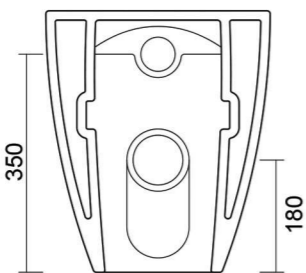

VASO 54 X 36 X H42

BIDET 54 X 36 X H42

ARCADIA round

ARCADIA **ROUND 54x36**

vaso da terra | wc back to wall

ARCADIA **ROUND 54x36**

bidet da terra | bidet back to wall

Bianco Lucido / Glossy White
cod. WCART