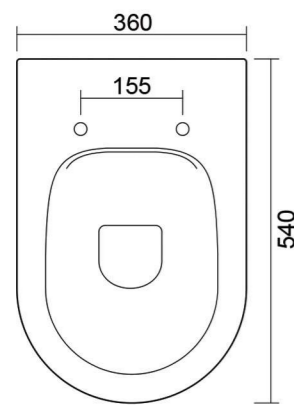

VASO sospeso 54 X 36

BIDET sospeso 54 X 36

ARCADIA
round

ARCADA ROUND 54x36

vaso sospeso | wc wall hung

ARCADA ROUND 54x36

bidet sospeso | bidet wall hung

Bianco Lucido / Glossy White
cod. WCARS