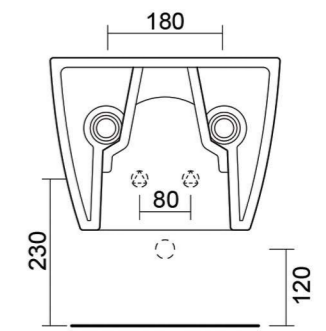

VASO 54 X 36

BIDET 54 X 36

ARCADIA square

ARCADIA **SQUARE 54x36**

vaso sospeso | wall-hung wc

ARCADIA **SQUARE 54x36**

bidet sospeso | wall-hung bidet

Bianco Lucido / Glossy White
cod. WCASS