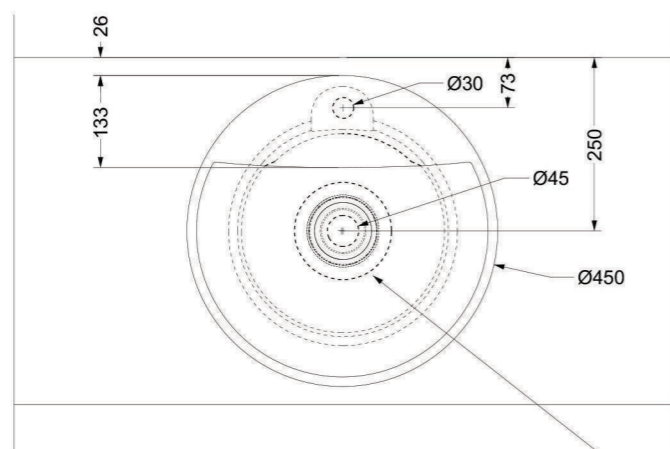

IBISCO

AQUA

NINFEA 45 appoggio | sit-on

Ø140 Foro consigliato sul piano

IBISCO 70x45 appoggio | sit-on

Ø140 Foro consigliato sul piano

Prezzo | Price

Bianco Lucido / Glossy White
cod. AN45