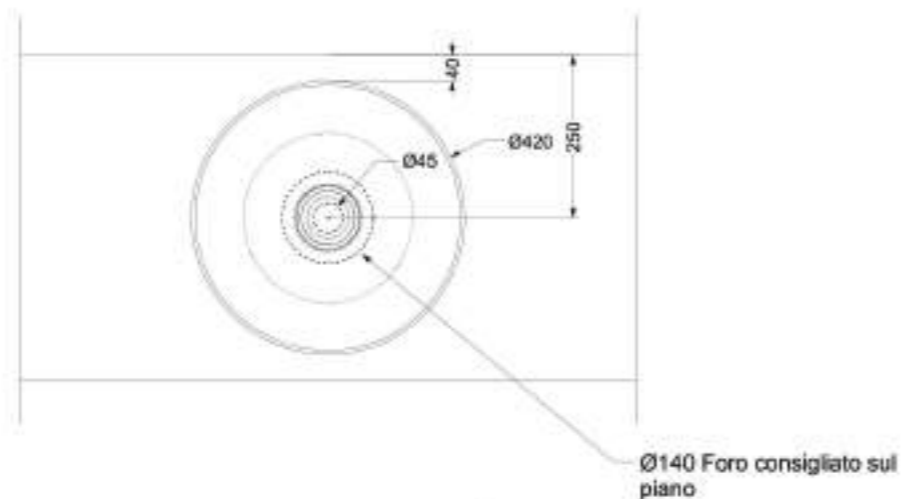

FIUMELATTE 42 h18

FIUMELATTE 60X42

FIUMELATTE

FIUMELATTE 60x42

FIUMELATTE 42 h 18

FIUMELATTE 60x42

FIUMELATTE

FIUMELATTE 42 h 18
appoggio | *sit-on*