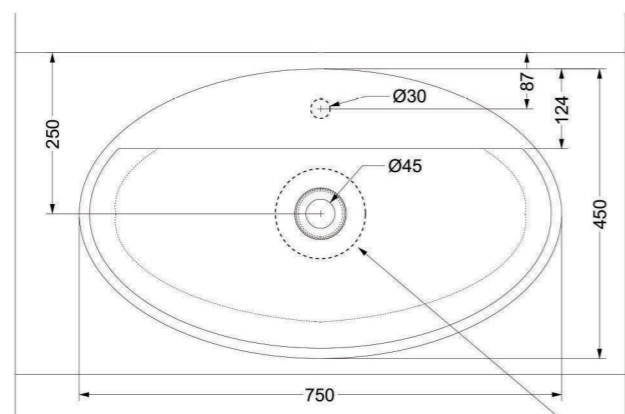

Ø140 Foro consigliato sul piano