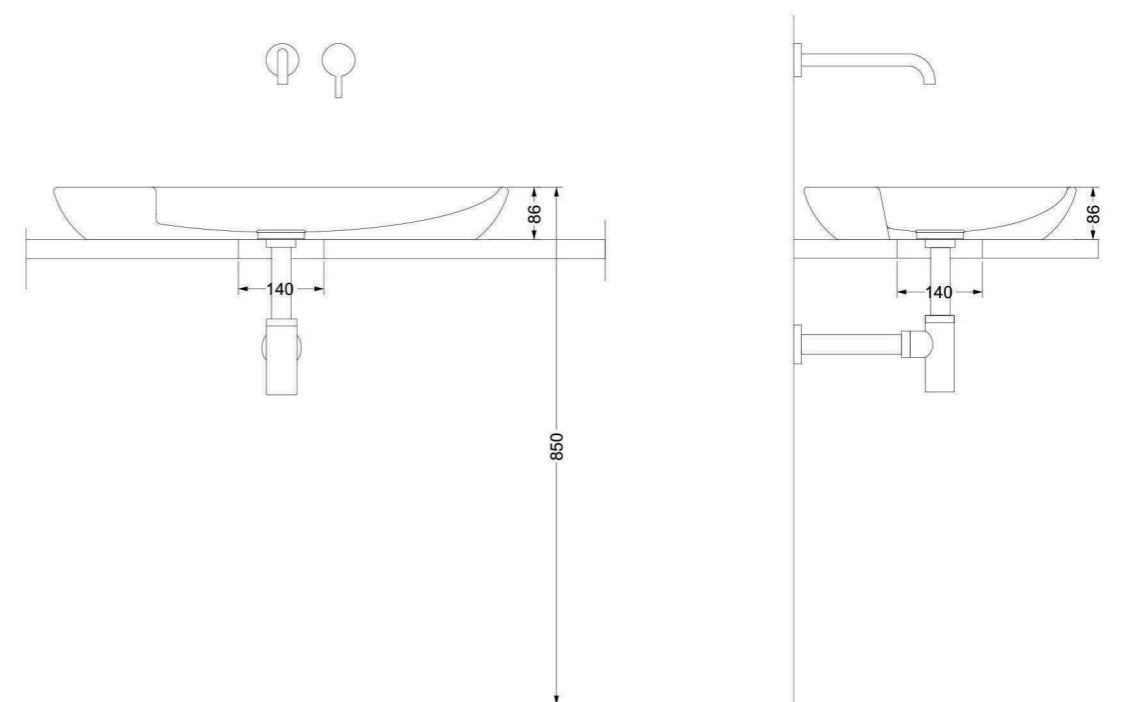

Colorato / Colored
cod. AN45C

Bianco Lucido / Glossy White
cod. AI70

Colorato / Colored
cod. AI70C

CALLA 75x45
appoggio | *sit-on*

Ø140 Foro consigliato sul piano

CALLA 75x45 Sx/Dx
appoggio | *sit-on*

Ø140 Foro consigliato sul piano