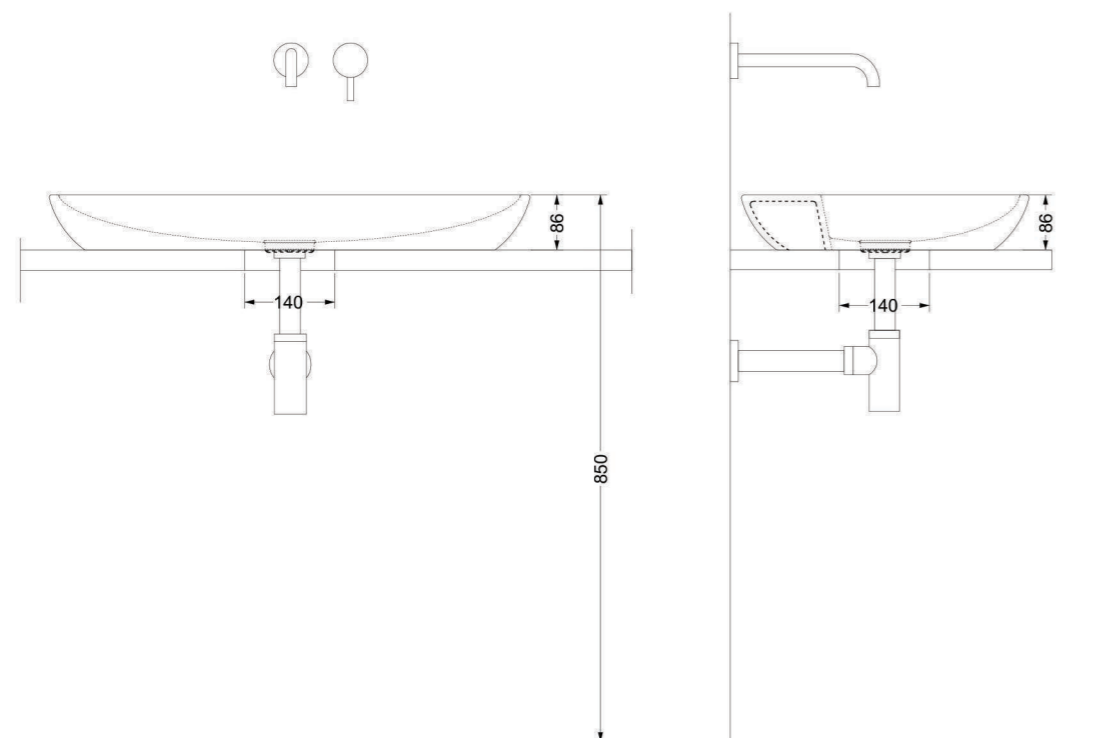

Colorato / Colored
cod. AN45C

Bianco Lucido / Glossy White
cod. AI70

Colorato / Colored
cod. AI70C

CALLA 75x45
appoggio | *sit-on*

Ø140 Foro consigliato sul piano

CALLA 75x45 Sx/Dx
appoggio | *sit-on*

Ø140 Foro consigliato sul piano