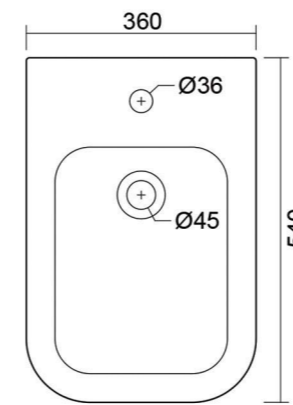

VASO 54 X 36

BIDET 54 X 36

ARCADIA square

ARCADIA **SQUARE 54x36**

vaso sospeso | wall-hung wc

ARCADIA **SQUARE 54x36**

bidet sospeso | wall-hung bidet

Bianco Lucido / Glossy White
cod. WCASS