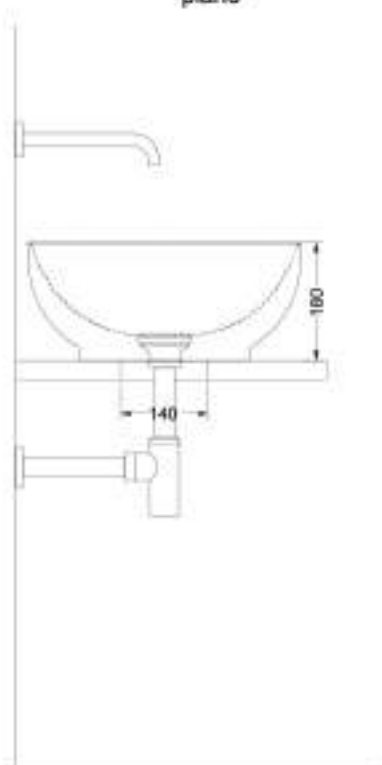

Bianco Lucido / *Glossy White*
cod. FL60

Colorato / *Colored*
cod. FL60C