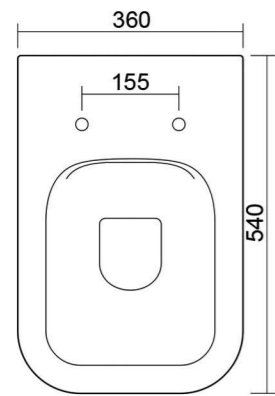

VASO 54 X 36

BIDET 54 X 36

ARCADIA square

ARCADIA **SQUARE 54x36**

vaso sospeso | wall-hung wc

ARCADIA **SQUARE 54x36**

bidet sospeso | wall-hung bidet

Bianco Lucido / Glossy White
cod. WCASS