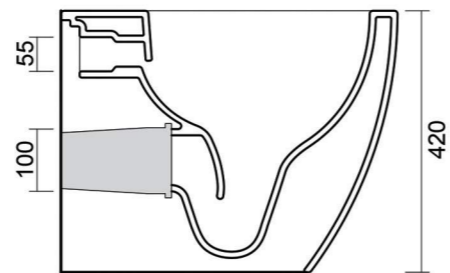

VASO 54 X 36 X H42

BIDET 54 X 36 X H42

ARCADIA round

ARCADIA **ROUND 54x36**

vaso da terra | wc back to wall

ARCADIA **ROUND 54x36**

bidet da terra | bidet back to wall

Bianco Lucido / Glossy White
cod. WCART