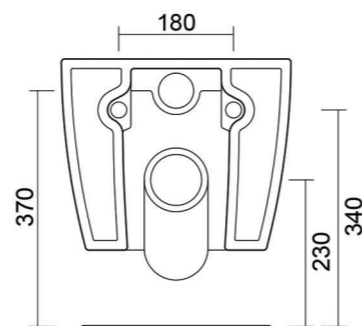

VASO sospeso 54 X 36

BIDET sospeso 54 X 36

ARCADIA
round

ARCADA ROUND 54x36

vaso sospeso | wc wall hung

ARCADA ROUND 54x36

bidet sospeso | bidet wall hung

Bianco Lucido / Glossy White
cod. WCARS