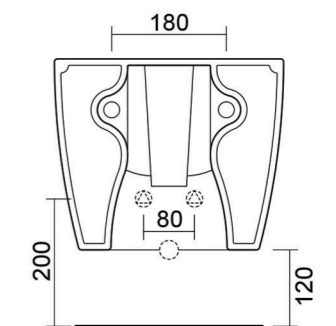

VASO sospeso 54 X 36

BIDET sospeso 54 X 36

ARCADIA
round

ARCADA ROUND 54x36

vaso sospeso | wc wall hung

ARCADA ROUND 54x36

bidet sospeso | bidet wall hung

Bianco Lucido / Glossy White
cod. WCARS