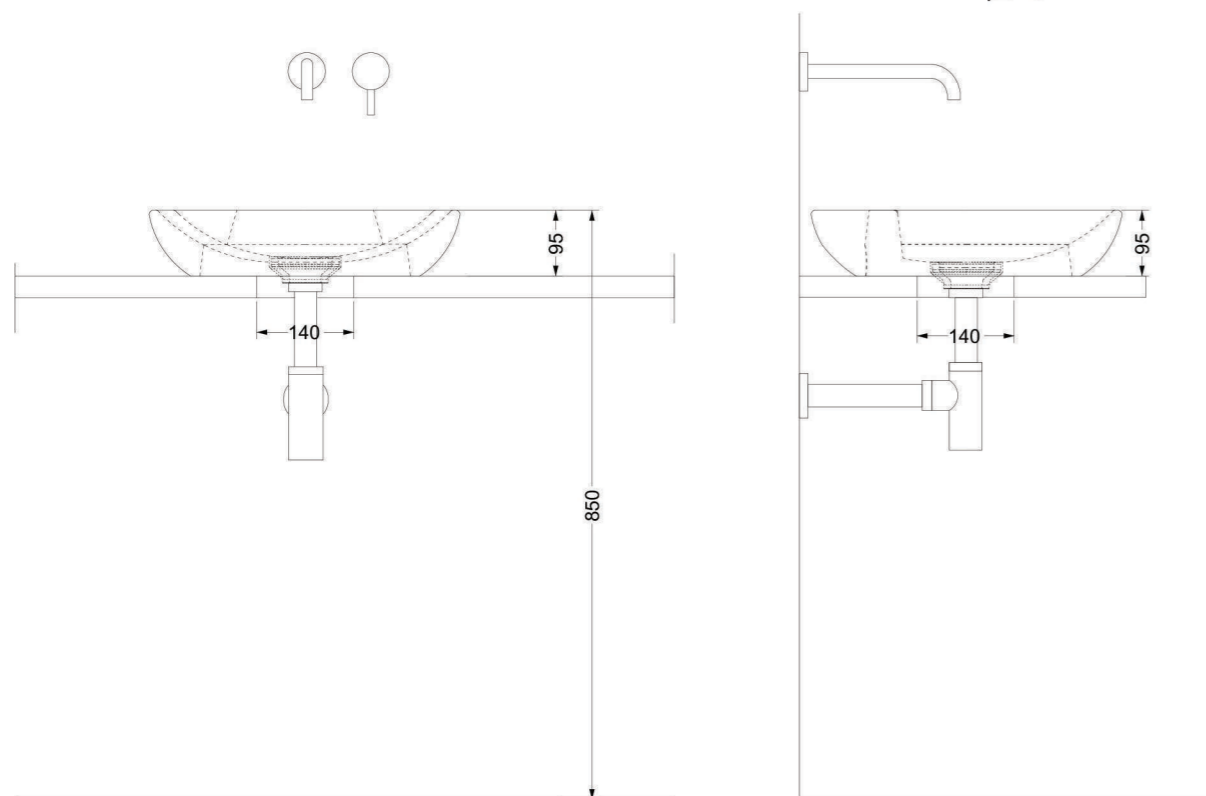

IBISCO

AQUA

NINFEA 45 appoggio | sit-on

Ø140 Foro consigliato sul piano

IBISCO 70x45 appoggio | sit-on

Ø140 Foro consigliato sul piano

Prezzo | Price

Bianco Lucido / Glossy White
cod. AN45