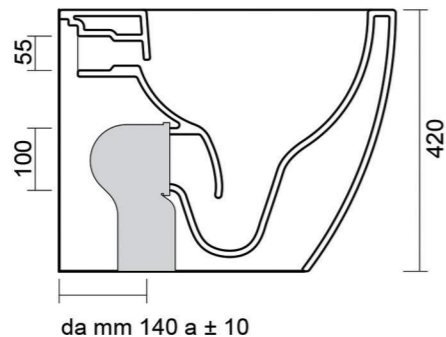

VASO 54 X 36 X H42

BIDET 54 X 36 X H42

ARCADIA round

ARCADIA **ROUND 54x36**

vaso da terra | wc back to wall

ARCADIA **ROUND 54x36**

bidet da terra | bidet back to wall

Bianco Lucido / Glossy White
cod. WCART