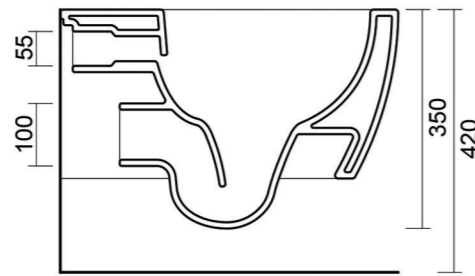

VASO 54 X 36

BIDET 54 X 36

ARCADIA square

ARCADIA **SQUARE 54x36**

vaso sospeso | wall-hung wc

ARCADIA **SQUARE 54x36**

bidet sospeso | wall-hung bidet

Bianco Lucido / Glossy White
cod. WCASS