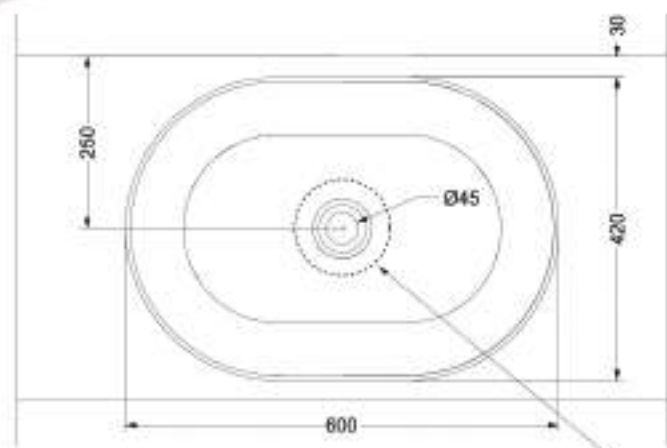

FIUMELATTE 60x42

appoggio | *sit-on*

Ø140 Foro consigliato sul piano