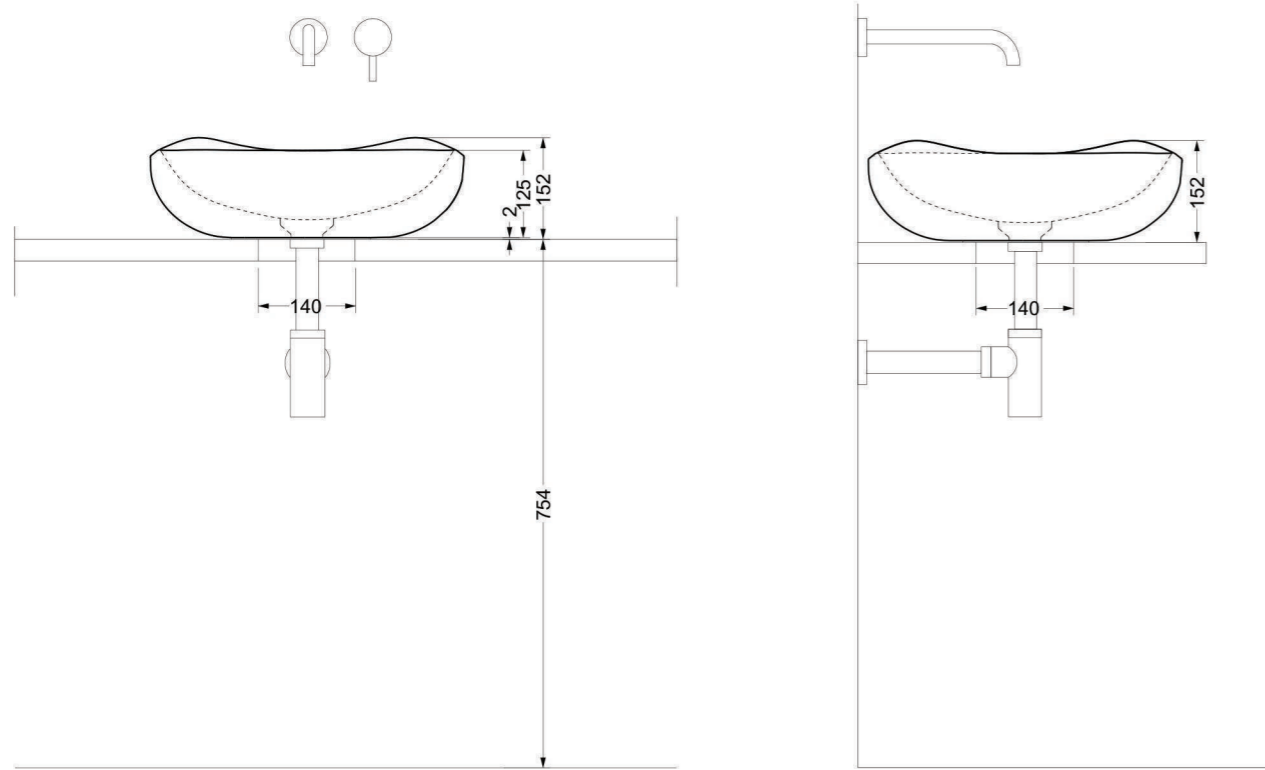

designer Flavio Scalzo

CUSHION 60X40

CUSHION 75X45

CUSHION

CUSHION 75X45

CUSHION 45X45

appoggio | sit-on

CUSHION 75X45