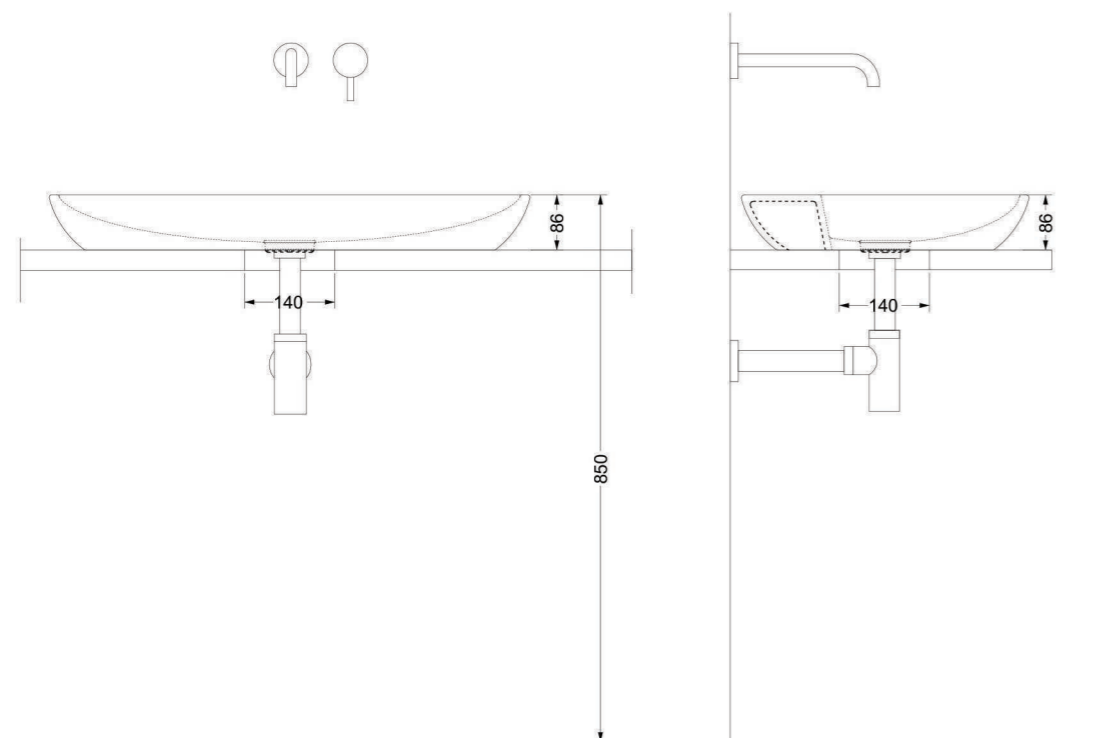

IBISCO

AQUA

CALLA 75x45
appoggio | *sit-on*

Ø140 Foro consigliato sul piano

CALLA 75x45 Sx/Dx
appoggio | *sit-on*

Ø140 Foro consigliato sul piano

Bianco Lucido / Glossy White
cod. AC75

Colorato / Colored
cod. AC75C