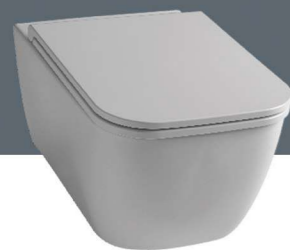

VASO 54 X 36

BIDET 54 X 36

ARCADIA square

ARCADIA **SQUARE 54x36**

vaso sospeso | wall-hung wc

ARCADIA **SQUARE 54x36**

bidet sospeso | wall-hung bidet

Bianco Lucido / Glossy White
cod. WCASS