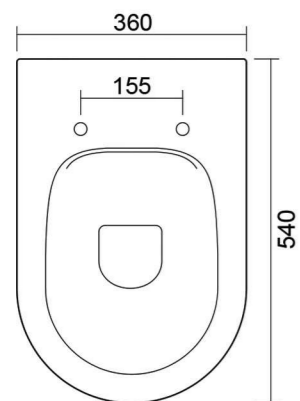

VASO 54 X 36 X H42

BIDET 54 X 36 X H42

ARCADIA round

ARCADIA **ROUND 54x36**

vaso da terra | wc back to wall

da mm 60 a 140

da mm 140 a ± 10

da mm 140 a 240

VASO sospeso 54 X 36

BIDET sospeso 54 X 36

ARCADIA round

ARCADA ROUND 54x36

vaso sospeso | wc wall hung

ARCADA ROUND 54x36

bidet sospeso | bidet wall hung

Bianco Lucido / Glossy White
cod. WCARS