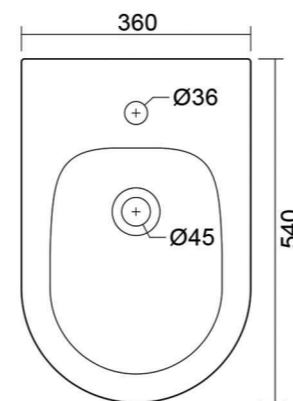

VASO 54 X 36 X H42

BIDET 54 X 36 X H42

ARCADIA round

ARCADIA **ROUND 54x36**

vaso da terra | wc back to wall

da mm 60 a 140

da mm 140 a ± 10

da mm 140 a 240

VASO sospeso 54 X 36

BIDET sospeso 54 X 36

ARCADIA round

ARCADA ROUND 54x36

vaso sospeso | wc wall hung

ARCADA ROUND 54x36

bidet sospeso | bidet wall hung

Bianco Lucido / Glossy White
cod. WCARS