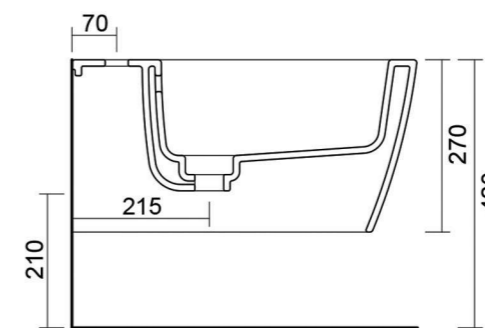

VASO 54 X 36

BIDET 54 X 36

ARCADIA square

ARCADIA **SQUARE 54x36**

vaso sospeso | wall-hung wc

ARCADIA **SQUARE 54x36**

bidet sospeso | wall-hung bidet

Bianco Lucido / Glossy White
cod. WCASS