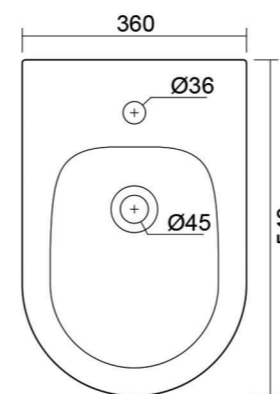

ARCADIA **ROUND 54x36**

bidet da terra | bidet back to wall

da mm 80 a 180

Bianco Lucido / Glossy White
cod. WCART

Colorato / Colored
cod. WCARTC

Bianco Lucido / Glossy White
cod. WCARS

Colorato / Colored
cod. WCARSC