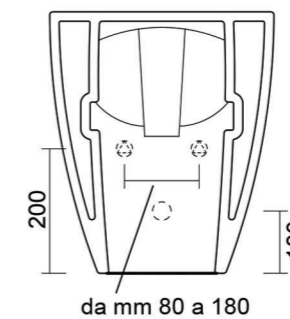

ARCADIA **ROUND 54x36**

bidet da terra | bidet back to wall

da mm 80 a 180

Bianco Lucido / Glossy White
cod. WCART

Colorato / Colored
cod. WCARTC

Bianco Lucido / Glossy White
cod. WCARS

Colorato / Colored
cod. WCARSC