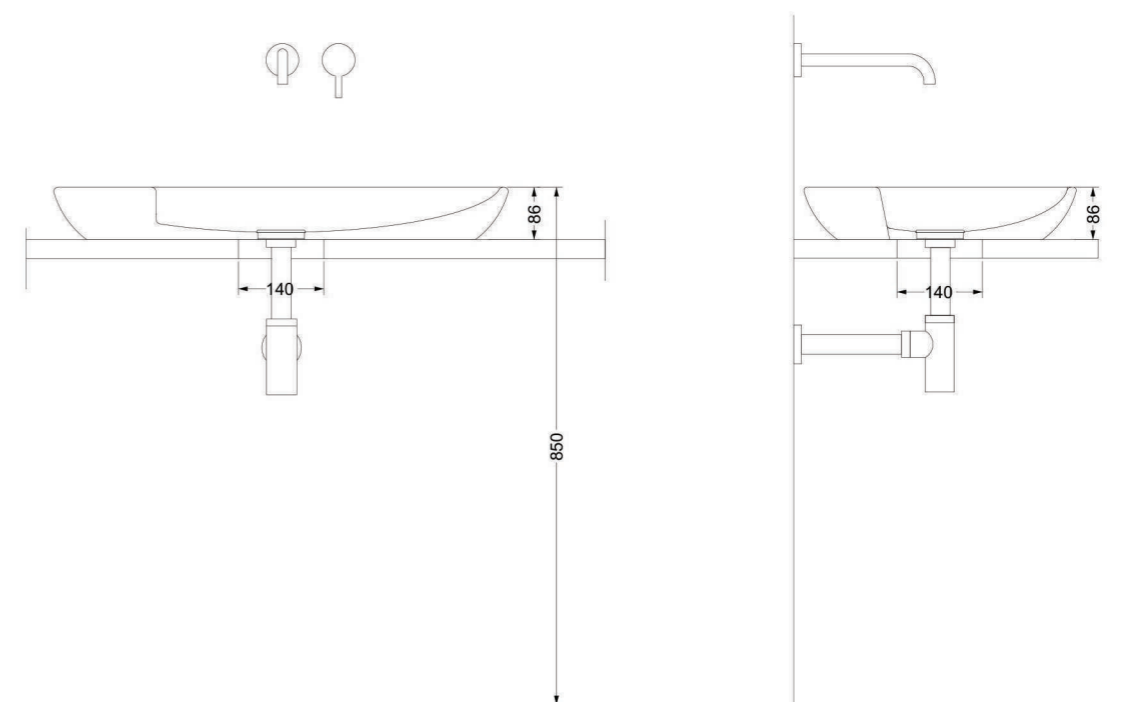

IBISCO

AQUA

CALLA 75x45
appoggio | *sit-on*

Ø140 Foro consigliato sul piano

CALLA 75x45 Sx/Dx
appoggio | *sit-on*

Ø140 Foro consigliato sul piano

Bianco Lucido / Glossy White
cod. AC75

Colorato / Colored
cod. AC75C