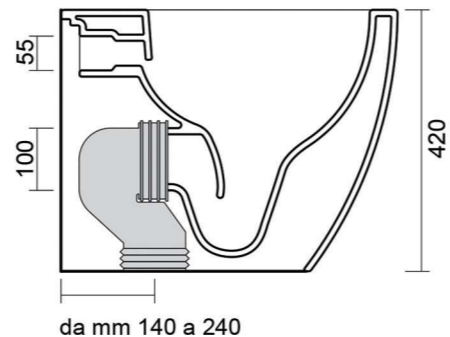

VASO 54 X 36 X H42

BIDET 54 X 36 X H42

ARCADIA round

ARCADIA **ROUND 54x36**

vaso da terra | wc back to wall

da mm 60 a 140

da mm 140 a ± 10

da mm 140 a 240