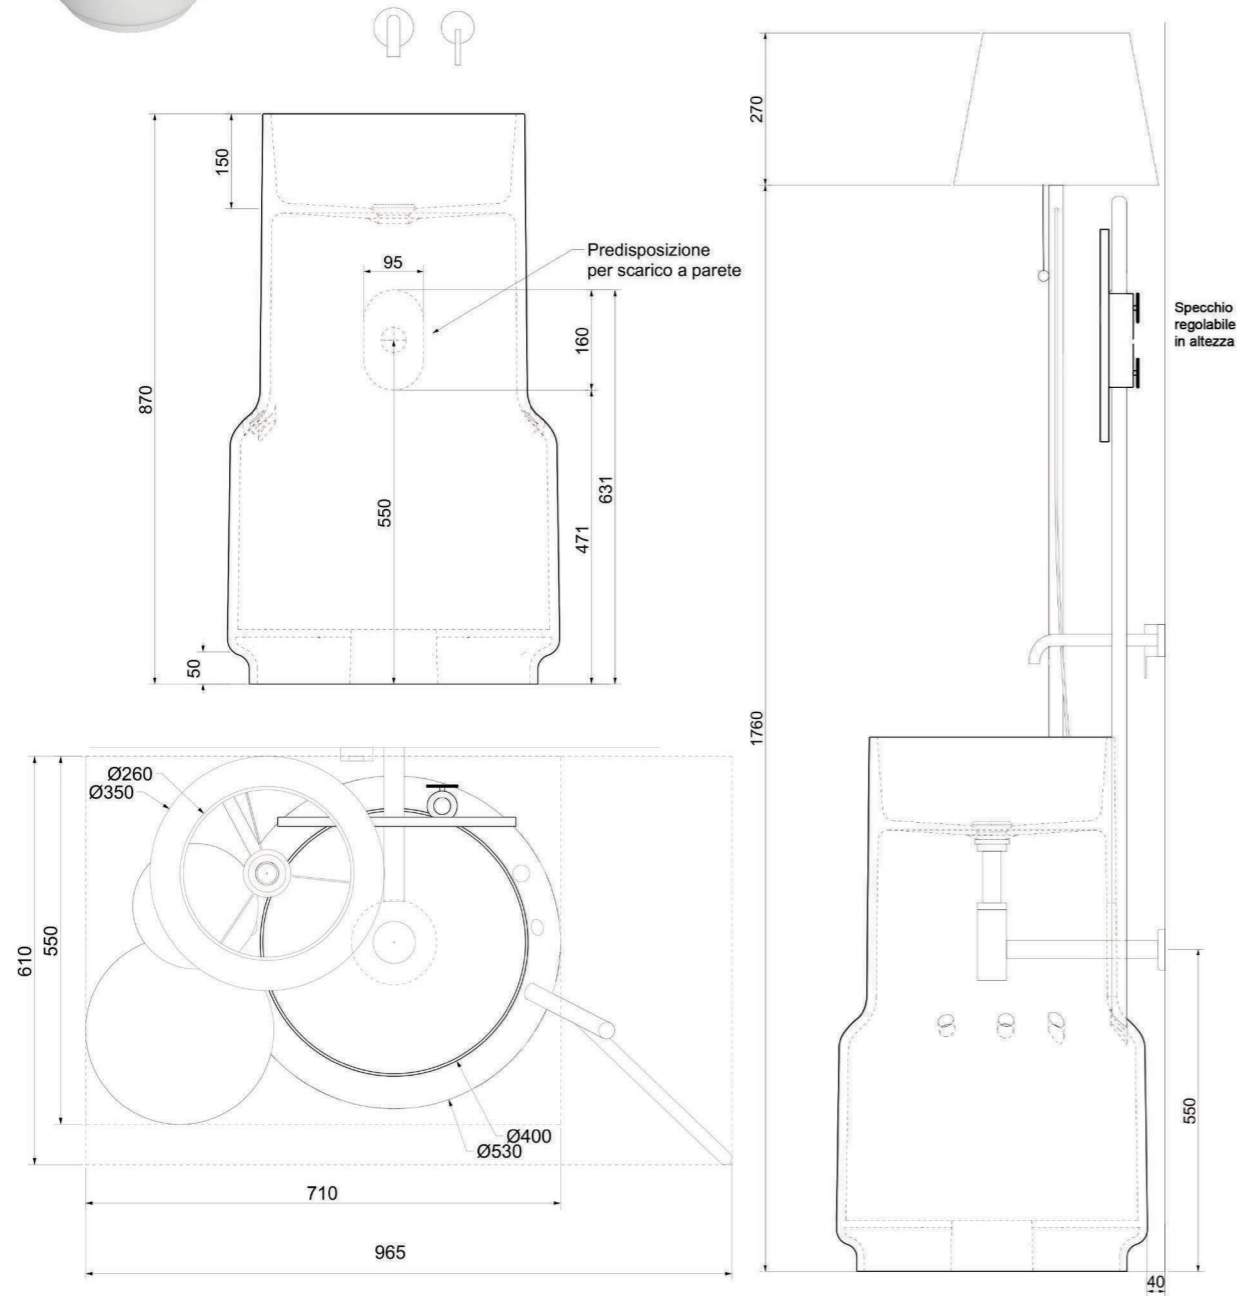

BUTLER

freestanding

BUTLER

scarico a parete | *face wall drainage*

ATTENZIONE / ATTENTION

Predisporre un punto luce per presa lampada / *Prepareone light point for lamp socket.*

BUTLER

scarico a terra | *floor drain*