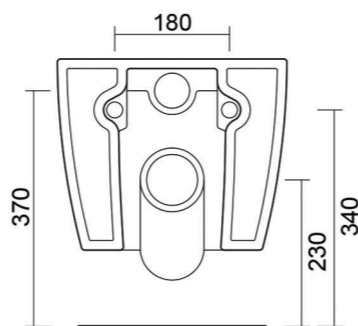

VASO sospeso 54 X 36

BIDET sospeso 54 X 36

ARCADIA round

ARCADA ROUND 54x36

vaso sospeso | wc wall hung

ARCADA ROUND 54x36

bidet sospeso | bidet wall hung

Bianco Lucido / Glossy White
cod. WCARS