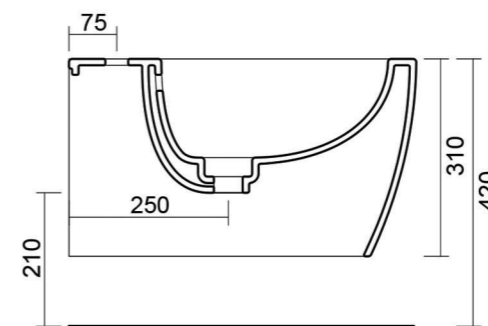

VASO sospeso 54 X 36

BIDET sospeso 54 X 36

ARCADIA round

ARCADA ROUND 54x36

vaso sospeso | wc wall hung

ARCADA ROUND 54x36

bidet sospeso | bidet wall hung

Bianco Lucido / Glossy White
cod. WCARS