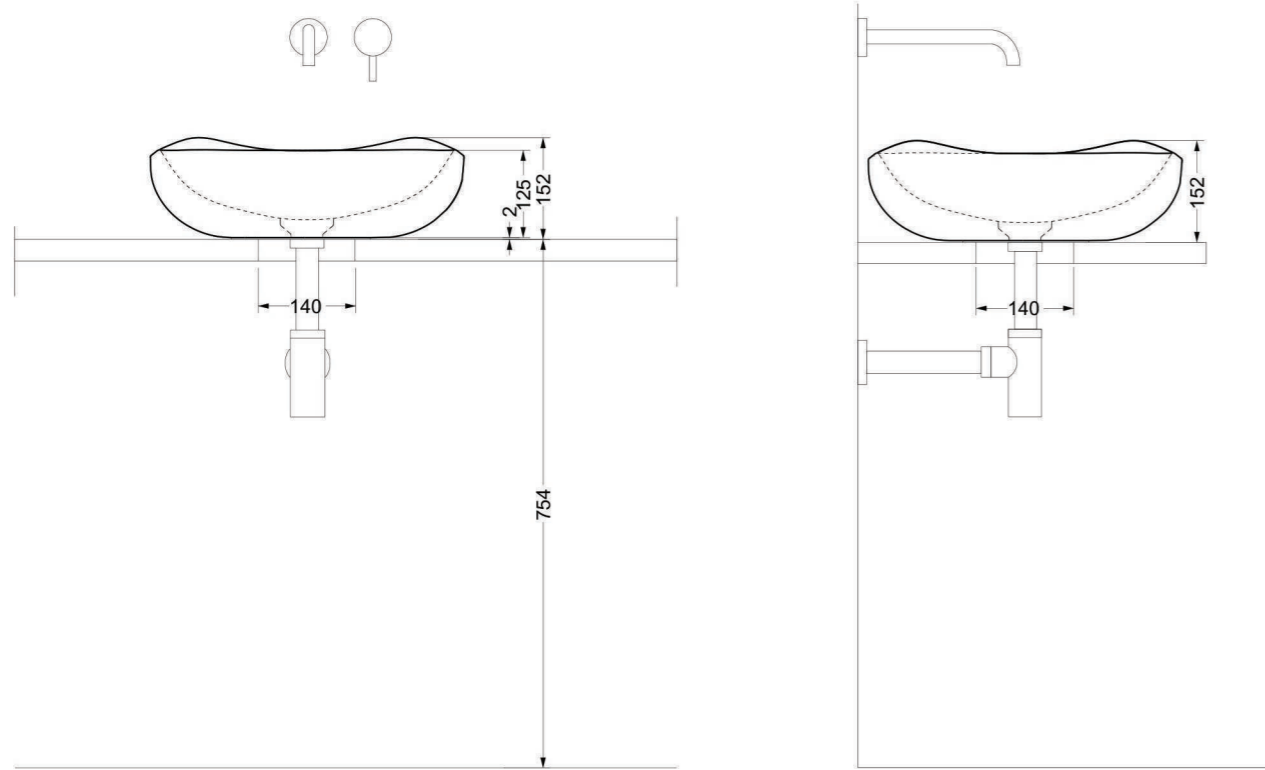

designer Flavio Scalzo

CUSHION 60X40

CUSHION 75X45

CUSHION

CUSHION 75X45

CUSHION 45X45

appoggio | sit-on

CUSHION 75X45