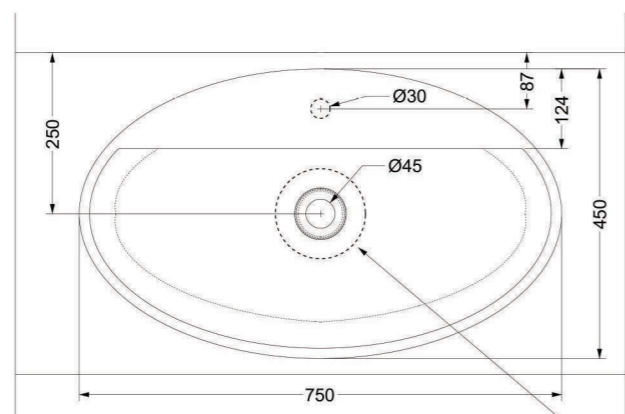

IBISCO

AQUA

CALLA 75x45
appoggio | *sit-on*

Ø140 Foro consigliato sul piano

CALLA 75x45 Sx/Dx
appoggio | *sit-on*

Ø140 Foro consigliato sul piano

Bianco Lucido / Glossy White
cod. AC75

Colorato / Colored
cod. AC75C