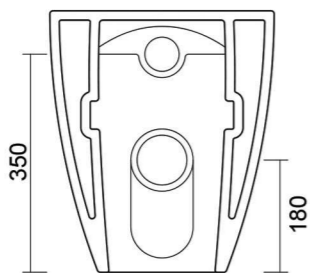

VASO 54 X 36 X H42

BIDET 54 X 36 X H42

ARCADIA round

ARCADIA **ROUND 54x36**

vaso da terra | wc back to wall

da mm 60 a 140

da mm 140 a ± 10

da mm 140 a 240

ARCADIA **ROUND 54x36**

bidet da terra | bidet back to wall

da mm 80 a 180

Bianco Lucido / Glossy White
cod. WCART

Colorato / Colored
cod. WCARTC

Bianco Lucido / Glossy White
cod. WCARS

Colorato / Colored
cod. WCARSC