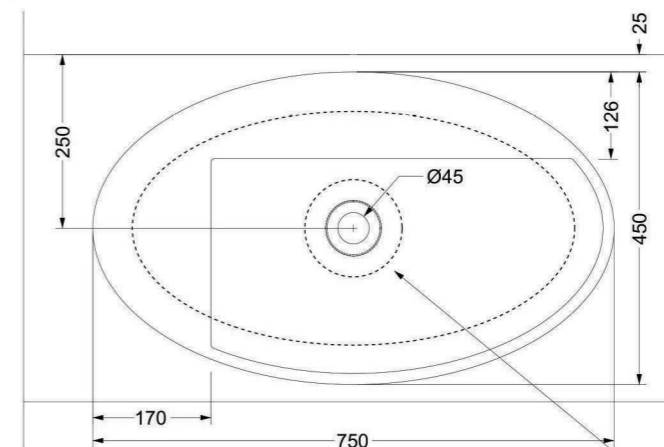

IBISCO

AQUA

CALLA 75x45
appoggio | *sit-on*

Ø140 Foro consigliato sul piano

CALLA 75x45 Sx/Dx
appoggio | *sit-on*

Ø140 Foro consigliato sul piano

Bianco Lucido / Glossy White
cod. AC75

Colorato / Colored
cod. AC75C