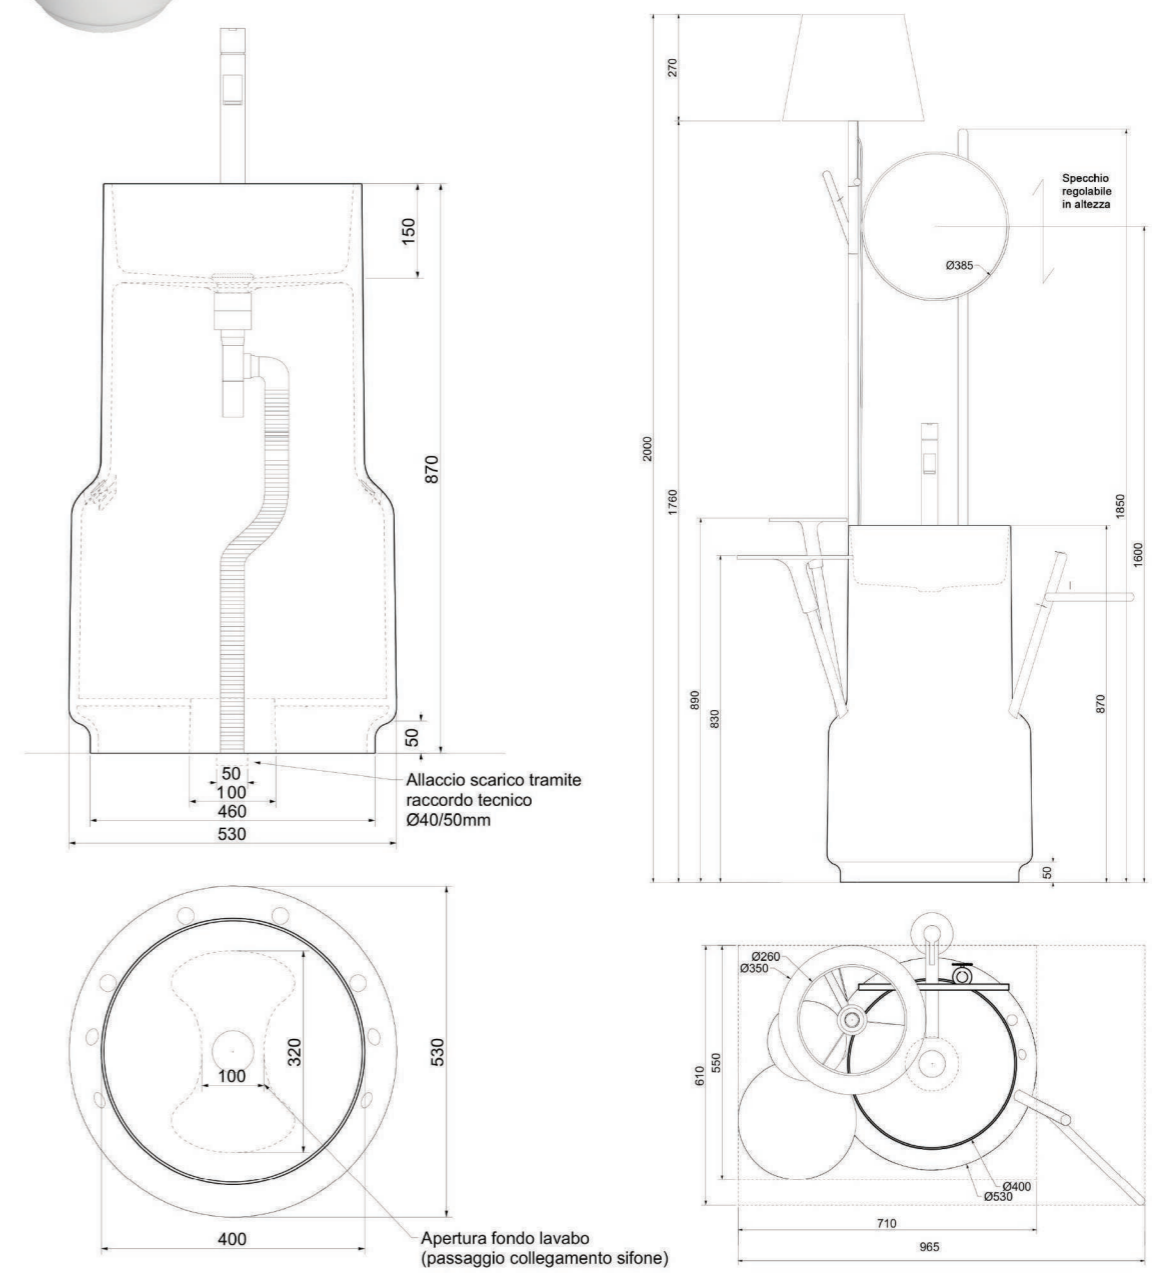

BUTLER

scarico a terra | *floor drain*

ATTENZIONE / ATTENTION

Predisporre un punto luce per presa lampada / *Prepareone light point for lamp socket.*