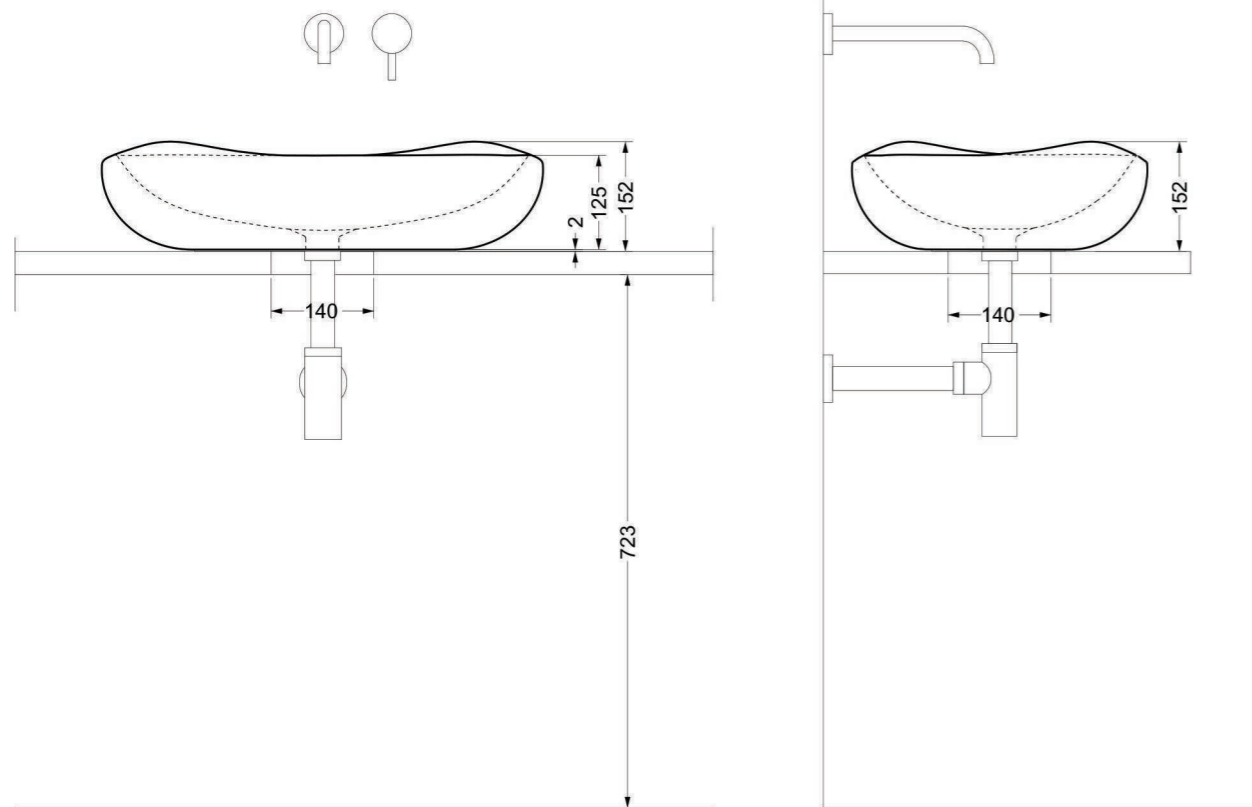

CUSHION 60X40

appoggio | *sit-on*

Bianco Lucido / Glossy White
cod. CS60

Colorato / Colored
cod. CS60C