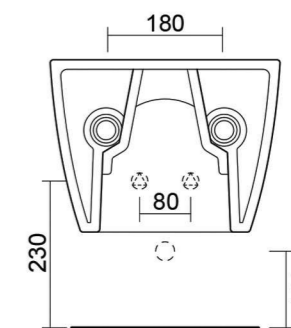

VASO 54 X 36

BIDET 54 X 36

ARCADIA square

ARCADIA **SQUARE 54x36**

vaso sospeso | wall-hung wc

ARCADIA **SQUARE 54x36**

bidet sospeso | wall-hung bidet

Bianco Lucido / Glossy White
cod. WCASS