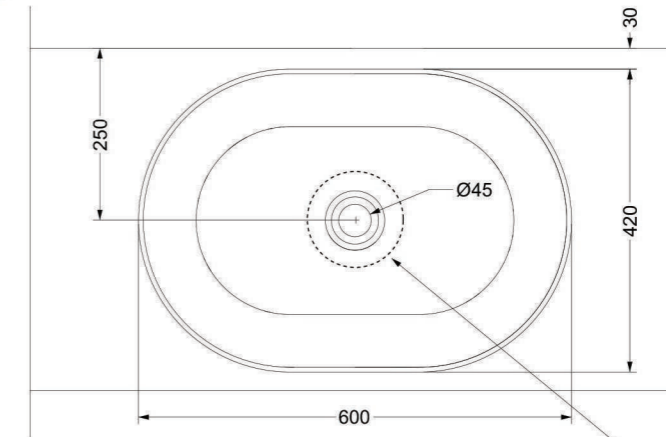

Colorato / Colored
cod. FL42SC

FIUMELATTE 42 h 16 stretto appoggio | *sit-on*

Disponibile da Aprile 2023
Available from April 2023

Ø140 Foro consigliato sul piano

FIUMELATTE 60x42 appoggio | *sit-on*

Ø140 Foro consigliato sul piano