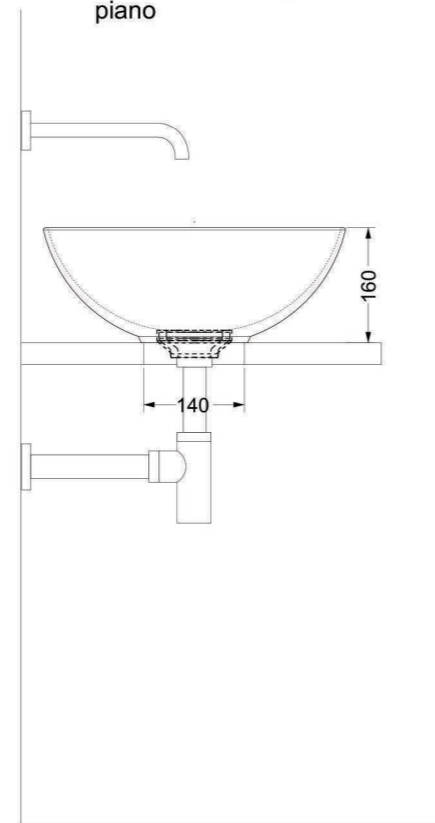

Colorato / Colored
cod. FL42SC

FIUMELATTE 42 h 16 stretto appoggio | *sit-on*

Disponibile da Aprile 2023
Available from April 2023

Ø140 Foro consigliato sul piano

FIUMELATTE 60x42 appoggio | *sit-on*

Ø140 Foro consigliato sul piano