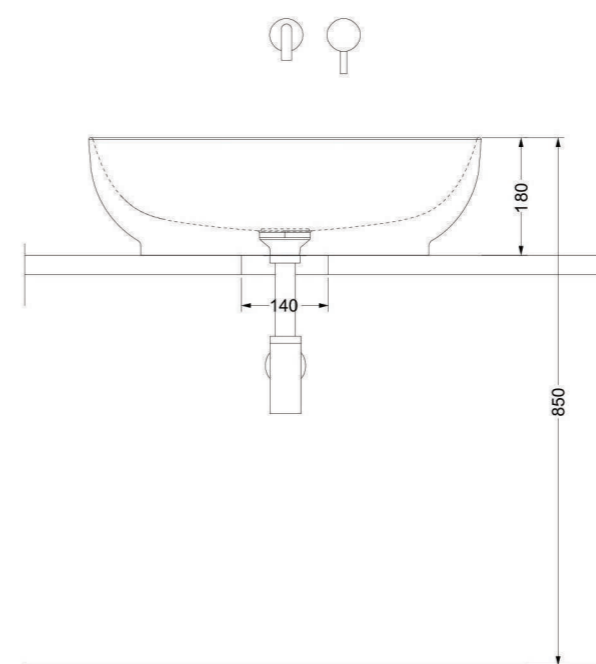

Colorato / Colored
cod. FL42SC

FIUMELATTE 42 h 16 stretto appoggio | *sit-on*

Disponibile da Aprile 2023
Available from April 2023

Ø140 Foro consigliato sul piano

FIUMELATTE 60x42 appoggio | *sit-on*

Ø140 Foro consigliato sul piano