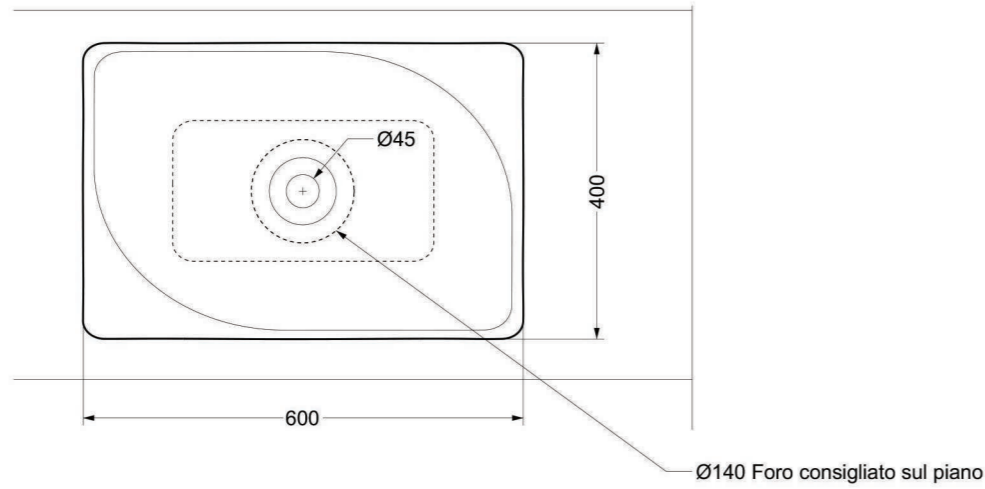

appoggio | sit-on

Bianco Lucido / Glossy White
cod. CS45

Colorato / Colored
cod. CS45C

Bianco Lucido / Glossy White

Colorato / Colored
cod. CS75C

CUSHION 60X40

appoggio | *sit-on*

Bianco Lucido / Glossy White
cod. CS60