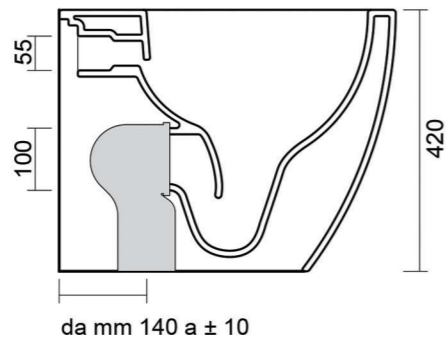

VASO 54 X 36 X H42

BIDET 54 X 36 X H42

ARCADIA round

ARCADIA **ROUND 54x36**

vaso da terra | wc back to wall

da mm 60 a 140

da mm 140 a ± 10

da mm 140 a 240

ARCADIA **ROUND 54x36**

bidet da terra | bidet back to wall

da mm 80 a 180

Bianco Lucido / Glossy White
cod. WCART

Colorato / Colored
cod. WCARTC

Bianco Lucido / Glossy White
cod. WCARS

Colorato / Colored
cod. WCARSC