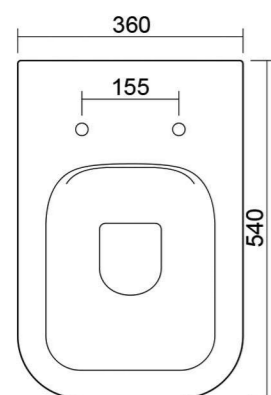

VASO 54 X 36

BIDET 54 X 36

ARCADIA square

ARCADIA **SQUARE 54x36**

vaso sospeso | wall-hung wc

ARCADIA **SQUARE 54x36**

bidet sospeso | wall-hung bidet

Bianco Lucido / Glossy White
cod. WCASS