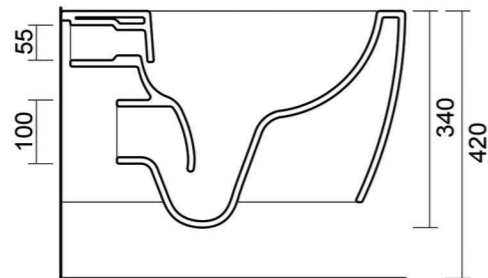

VASO sospeso 54 X 36

BIDET sospeso 54 X 36

ARCADIA round

ARCADA ROUND 54x36

vaso sospeso | wc wall hung

ARCADA ROUND 54x36

bidet sospeso | bidet wall hung

Bianco Lucido / Glossy White
cod. WCARS