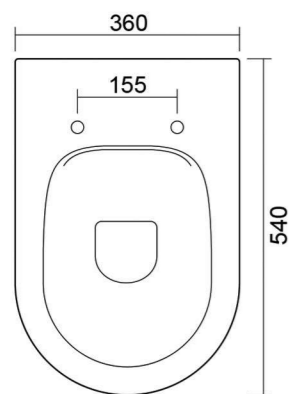

VASO 54 X 36 X H42

BIDET 54 X 36 X H42

ARCADIA round

ARCADIA **ROUND 54x36**

vaso da terra | wc back to wall

da mm 60 a 140

da mm 140 a ± 10

da mm 140 a 240

ARCADIA **ROUND 54x36**

bidet da terra | bidet back to wall

da mm 80 a 180

Bianco Lucido / Glossy White
cod. WCART

Colorato / Colored
cod. WCARTC

Bianco Lucido / Glossy White
cod. WCARS

Colorato / Colored
cod. WCARSC