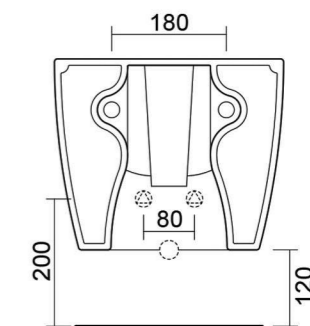

VASO sospeso 54 X 36

BIDET sospeso 54 X 36

ARCADIA round

ARCADA ROUND 54x36

vaso sospeso | wc wall hung

ARCADA ROUND 54x36

bidet sospeso | bidet wall hung

Bianco Lucido / Glossy White
cod. WCARS