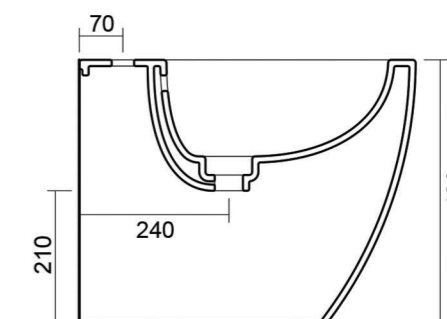

VASO 54 X 36 X H42

BIDET 54 X 36 X H42

ARCADIA round

ARCADIA **ROUND 54x36**

vaso da terra | wc back to wall

da mm 60 a 140

da mm 140 a ± 10

da mm 140 a 240

ARCADIA **ROUND 54x36**

bidet da terra | bidet back to wall

da mm 80 a 180

Bianco Lucido / Glossy White
cod. WCART

Colorato / Colored
cod. WCARTC

Bianco Lucido / Glossy White
cod. WCARS

Colorato / Colored
cod. WCARSC