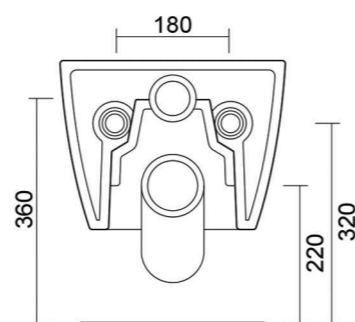

VASO 54 X 36

BIDET 54 X 36

ARCADIA square

ARCADIA **SQUARE 54x36**

vaso sospeso | wall-hung wc

ARCADIA **SQUARE 54x36**

bidet sospeso | wall-hung bidet

Bianco Lucido / Glossy White
cod. WCASS