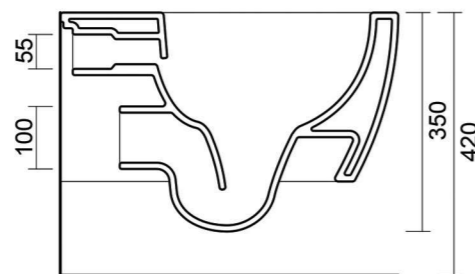

VASO 54 X 36

BIDET 54 X 36

ARCADIA square

ARCADIA **SQUARE 54x36**

vaso sospeso | wall-hung wc

ARCADIA **SQUARE 54x36**

bidet sospeso | wall-hung bidet

Bianco Lucido / Glossy White
cod. WCASS