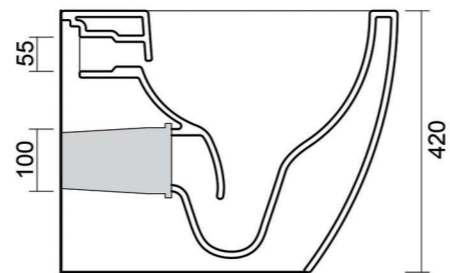

VASO 54 X 36 X H42

BIDET 54 X 36 X H42

ARCADIA round

ARCADIA **ROUND 54x36**

vaso da terra | wc back to wall

da mm 60 a 140

da mm 140 a ± 10

da mm 140 a 240