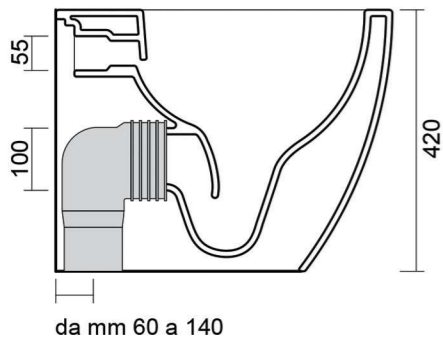

VASO 54 X 36 X H42

BIDET 54 X 36 X H42

ARCADIA round

ARCADIA **ROUND 54x36**

vaso da terra | wc back to wall

da mm 60 a 140

da mm 140 a ± 10

da mm 140 a 240