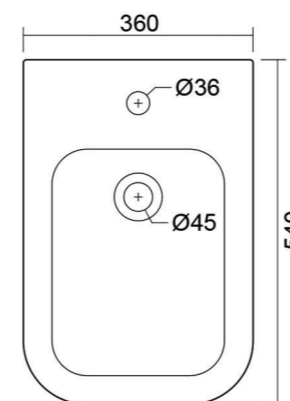

VASO 54 X 36

BIDET 54 X 36

ARCADIA square

ARCADIA **SQUARE 54x36**

vaso sospeso | wall-hung wc

ARCADIA **SQUARE 54x36**

bidet sospeso | wall-hung bidet

Bianco Lucido / Glossy White
cod. WCASS