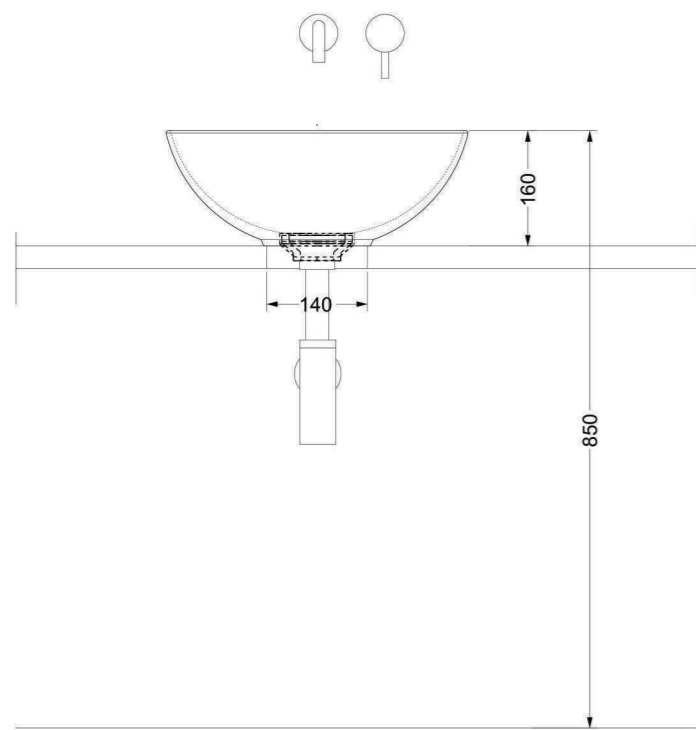

Colorato / Colored
cod. FL42SC

FIUMELATTE 42 h 16 stretto appoggio | *sit-on*

Disponibile da Aprile 2023
Available from April 2023

Ø140 Foro consigliato sul piano

FIUMELATTE 60x42 appoggio | *sit-on*

Ø140 Foro consigliato sul piano