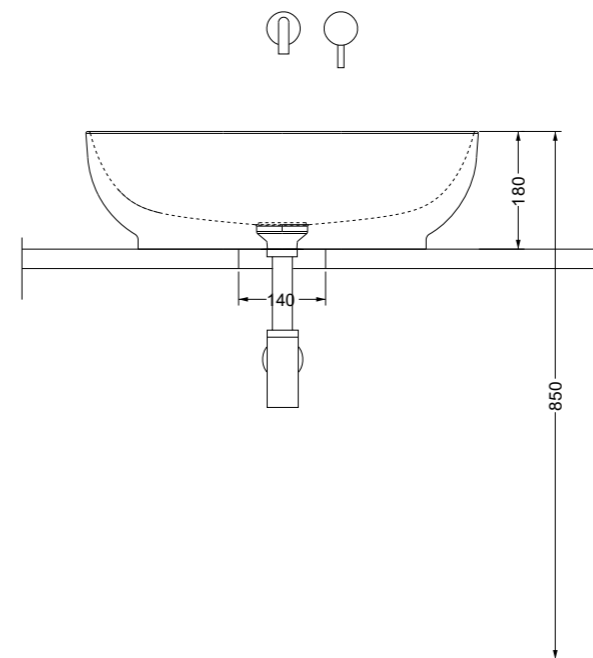

Disponibile da Aprile 2023
Available from April 2023

Ø140 Foro consigliato sul piano

Prezzo | Price

Bianco Lucido / Glossy White

Colorato / Colored
cod. FL42TC

FIUMELATTE 60x42 appoggio | *sit-on*

Ø140 Foro consigliato sul piano