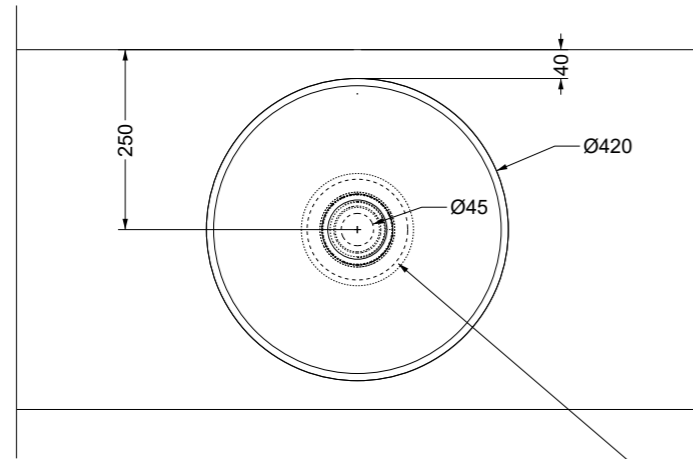

FIUMELATTE 42 h 16 stretto appoggio | *sit-on*

Disponibile da Aprile 2023
Available from April 2023

Ø140 Foro consigliato sul piano