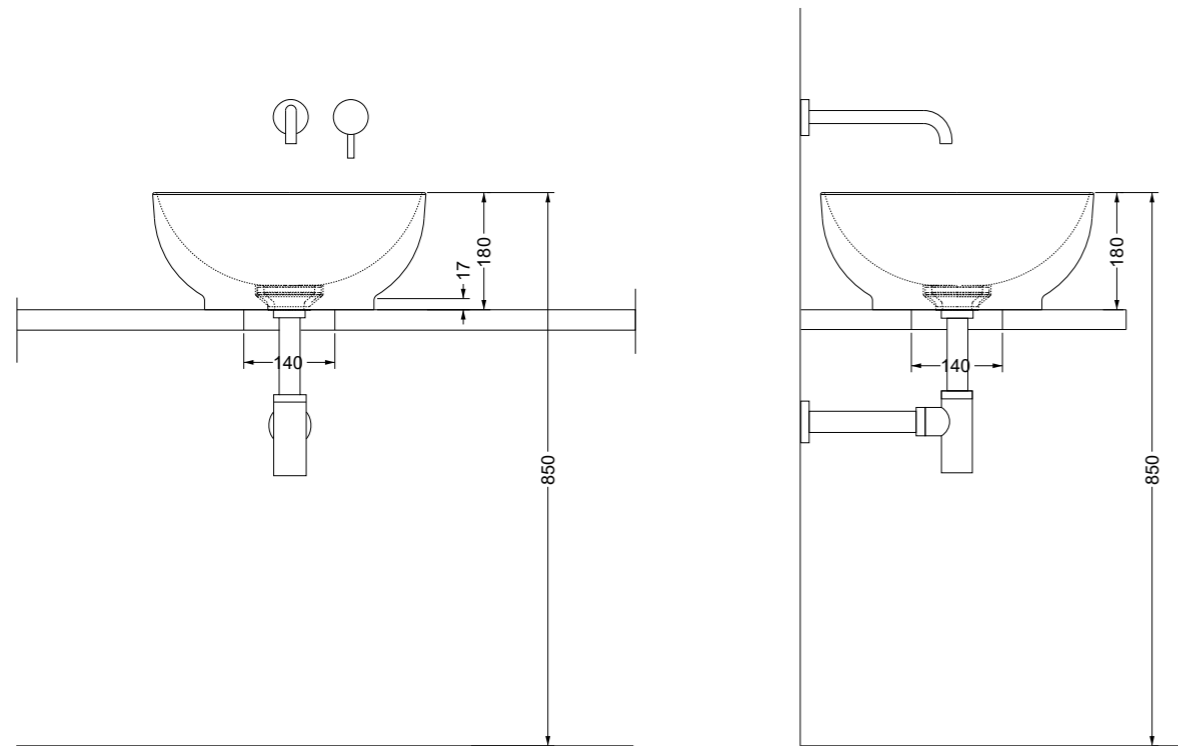

FIUMELATTE 42 h 18

FIUMELATTE 60x42

FIUMELATTE

FIUMELATTE 42 h 18 appoggio | *sit-on*

Disponibile da Aprile 2023
Available from April 2023

Prezzo | Price

Bianco Lucido / Glossy White
cod. FL42

Colorato / Colored
cod. FL42C