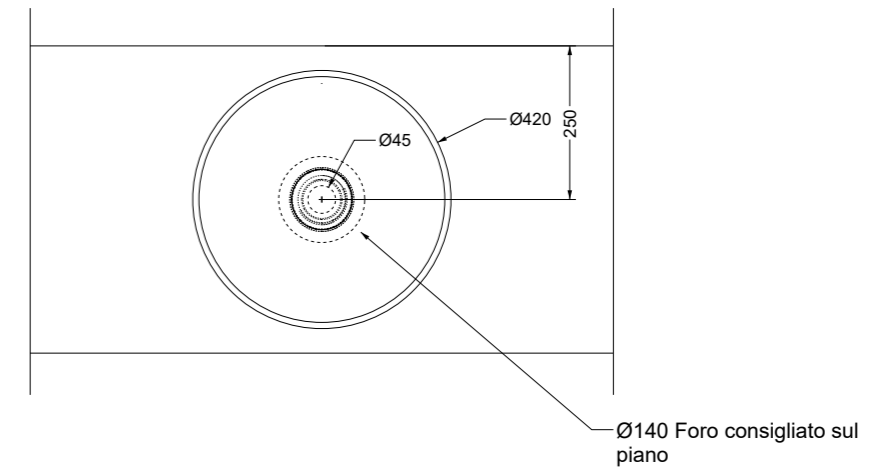

FIUMELATTE 42 h 18 liscio appoggio | *sit-on*

Disponibile da Aprile 2023
Available from April 2023

Prezzo | Price

Bianco Lucido / Glossy White
cod. FL42S

Colorato / Colored
cod. FL42SC