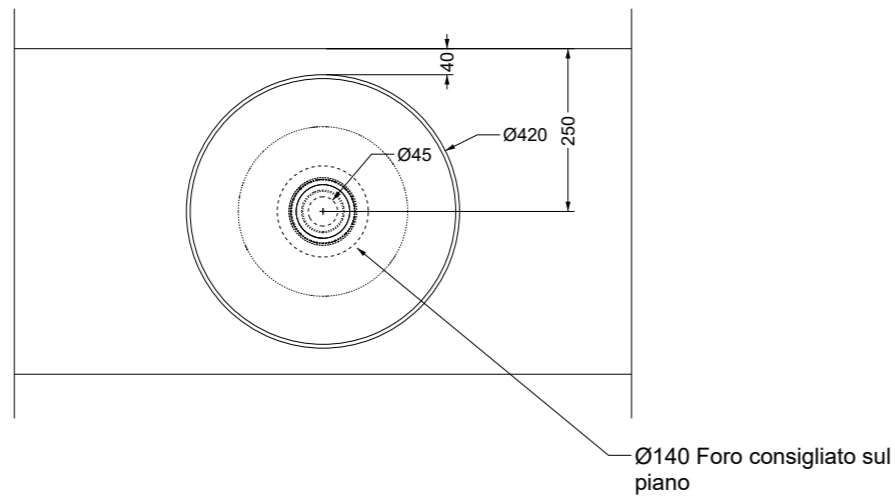

FIUMELATTE 42 h 18

FIUMELATTE 60x42

FIUMELATTE

FIUMELATTE 42 h 18 appoggio | *sit-on*

Disponibile da Aprile 2023
Available from April 2023

Prezzo | Price

Bianco Lucido / Glossy White
cod. FL42

Colorato / Colored
cod. FL42C