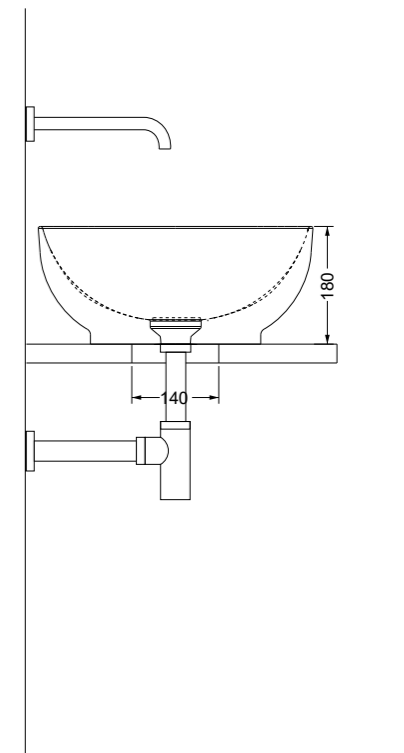

Disponibile da Aprile 2023
Available from April 2023

Ø140 Foro consigliato sul piano

Prezzo | Price

Bianco Lucido / Glossy White

Colorato / Colored
cod. FL42TC

FIUMELATTE 60x42 appoggio | *sit-on*

Ø140 Foro consigliato sul piano