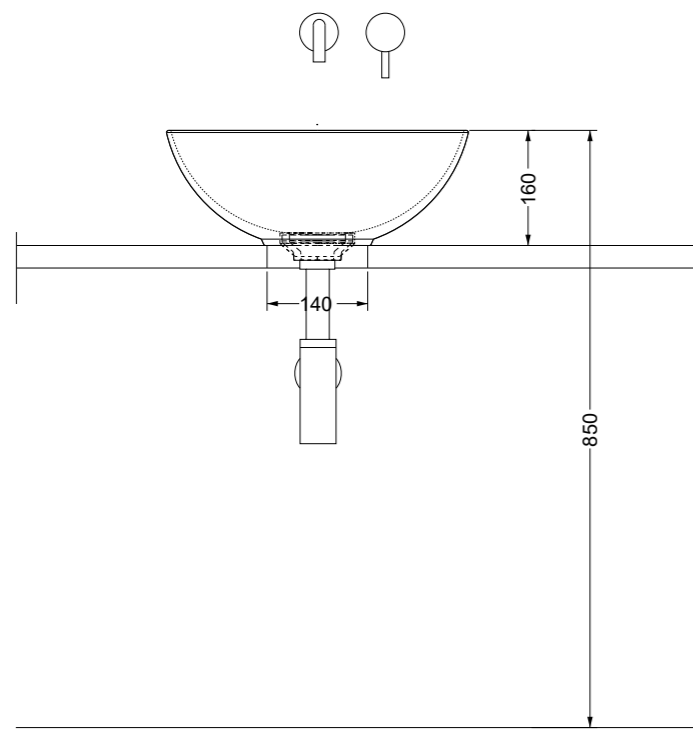

Prezzo | Price

Bianco Lucido / Glossy White

Colorato / Colored
cod. FL42TC