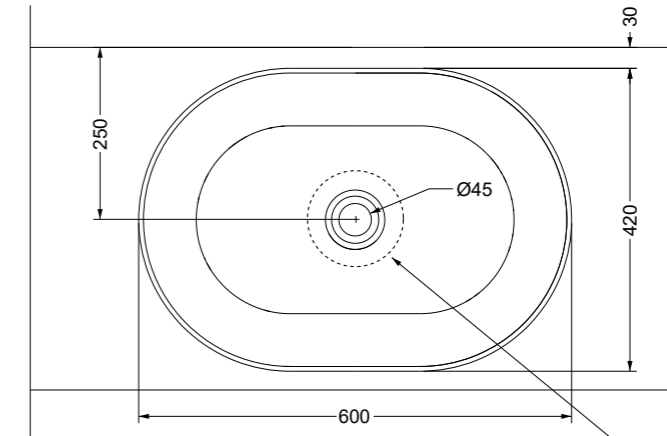

Disponibile da Aprile 2023
Available from April 2023

Ø140 Foro consigliato sul piano

Prezzo | Price

Bianco Lucido / Glossy White

Colorato / Colored
cod. FL42TC

FIUMELATTE 60x42 appoggio | *sit-on*

Ø140 Foro consigliato sul piano