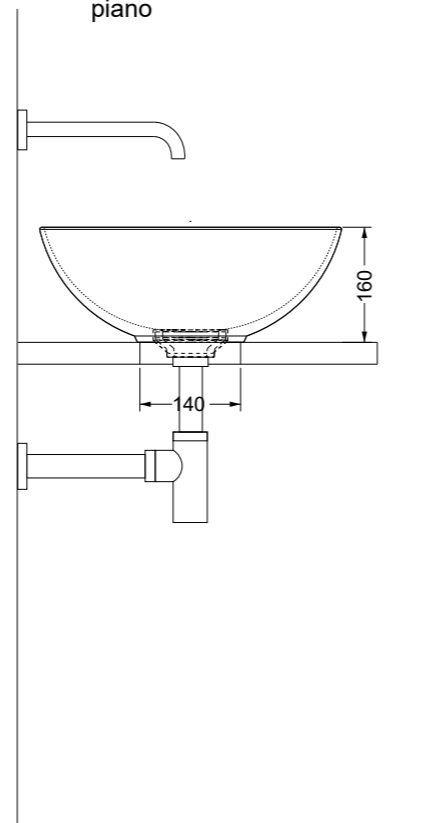

Prezzo | Price

Bianco Lucido / Glossy White

Colorato / Colored
cod. FL42TC